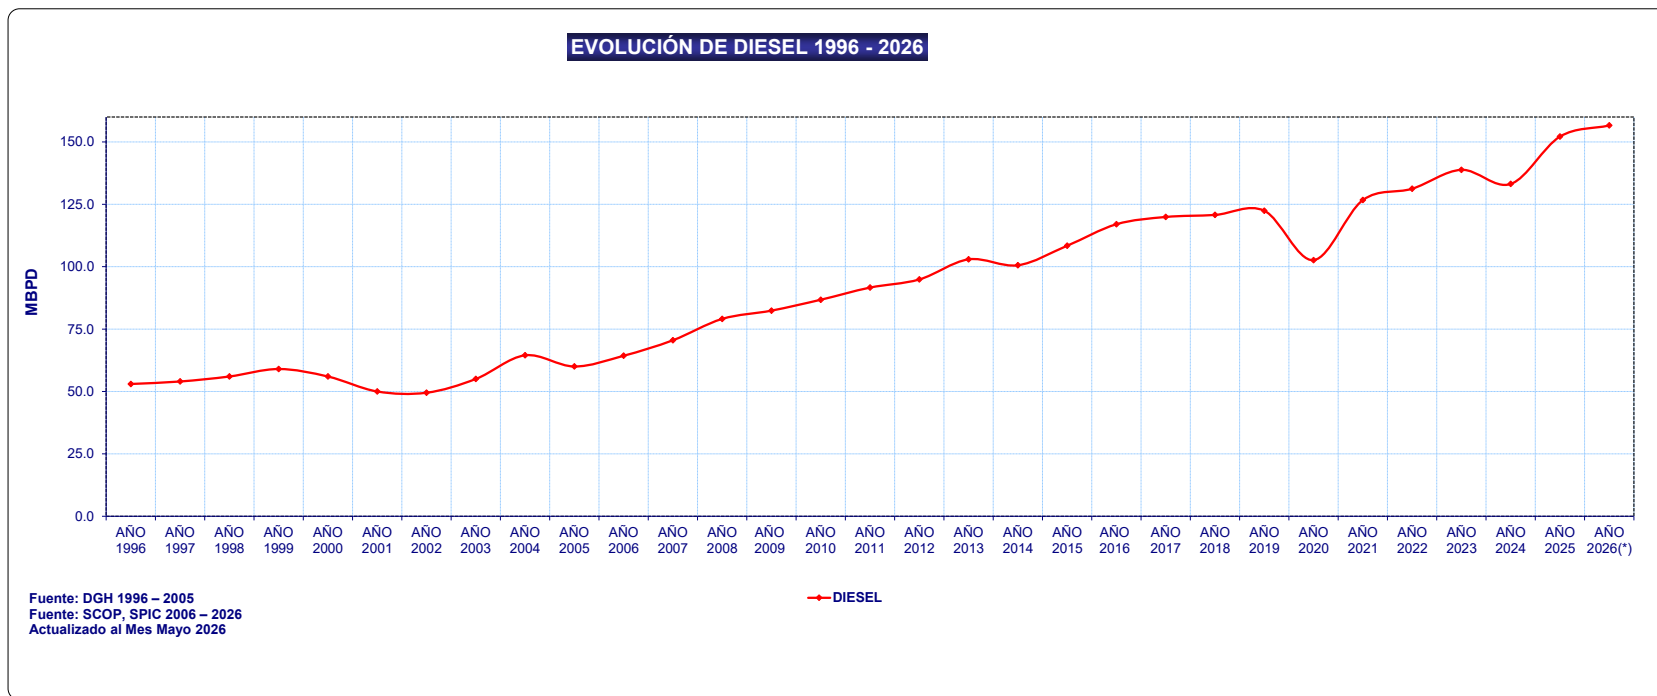

DEMANDA TOTAL DE DIESEL

AÑO	DIESEL
AÑO 1996	53.00
AÑO 1997	54.00
AÑO 1998	56.00
AÑO 1999	59.00
AÑO 2000	56.00
AÑO 2001	50.00
AÑO 2002	49.50
AÑO 2003	55.00
AÑO 2004	64.50
AÑO 2005	60.02
AÑO 2006	64.31
AÑO 2007	70.53
AÑO 2008	79.09
AÑO 2009	82.40
AÑO 2010	86.76
AÑO 2011	91.64
AÑO 2012	94.90
AÑO 2013	102.95
AÑO 2014	100.59
AÑO 2015	108.41
AÑO 2016	117.02
AÑO 2017	119.93
AÑO 2018	120.74
AÑO 2019	122.44
AÑO 2020	102.64
AÑO 2021	126.70
AÑO 2022	131.25
AÑO 2023	138.83
AÑO 2024	133.15
AÑO 2025	152.15
AÑO 2026(*)	156.60

DEMANDA DE DIESEL - POR AÑO

(*) Actualizado a MAYO 2026

Unidad: Miles de Barriles/Día

Fuente: Datos del SCOP, SPIC OSINERGMIN - PERÚ