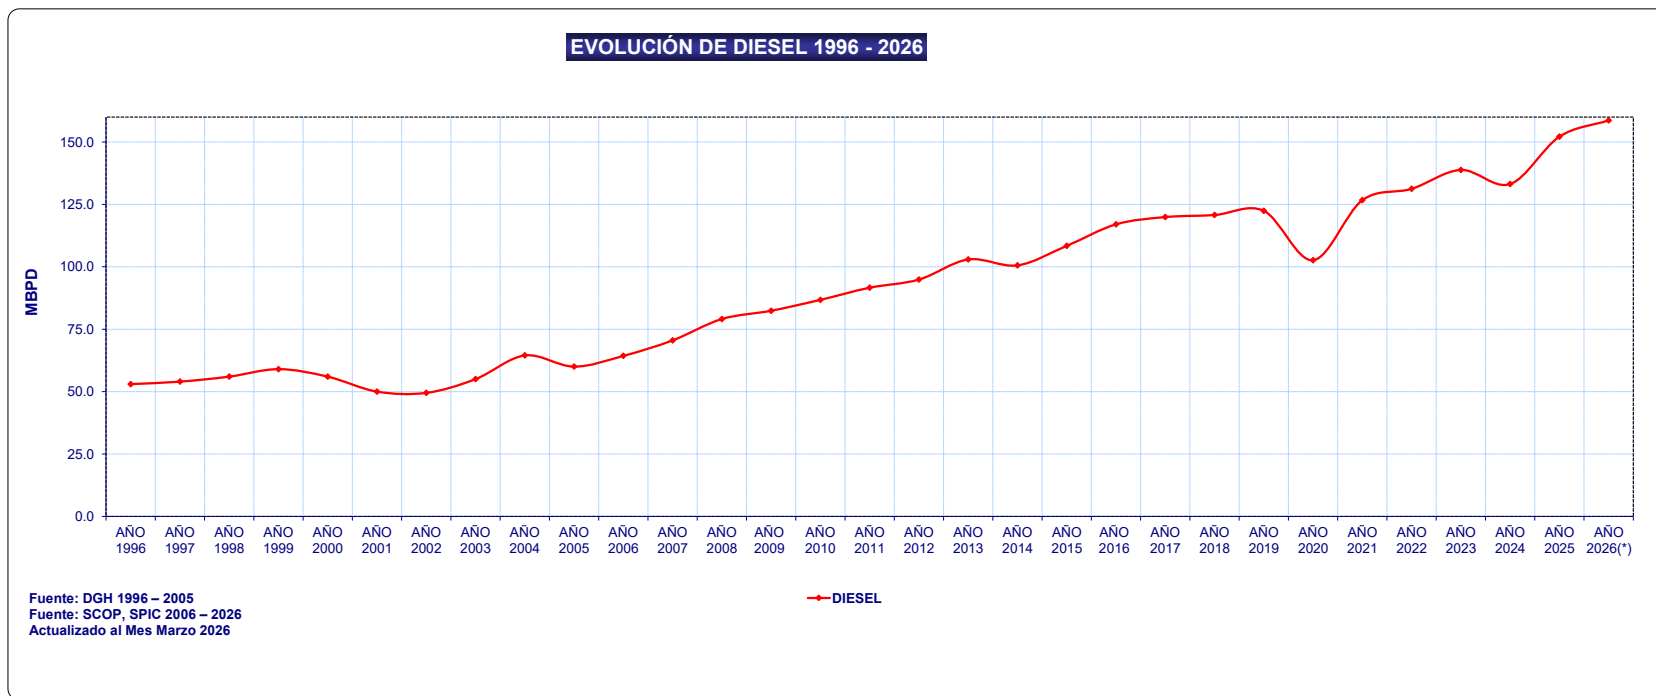

**DEMANDA TOTAL DE DIESEL**

AÑO	DIESEL
AÑO 1996	53.00
AÑO 1997	54.00
AÑO 1998	56.00
AÑO 1999	59.00
AÑO 2000	56.00
AÑO 2001	50.00
AÑO 2002	49.50
AÑO 2003	55.00
AÑO 2004	64.50
AÑO 2005	60.02
AÑO 2006	64.31
AÑO 2007	70.53
AÑO 2008	79.09
AÑO 2009	82.40
AÑO 2010	86.76
AÑO 2011	91.64
AÑO 2012	94.90
AÑO 2013	102.95
AÑO 2014	100.59
AÑO 2015	108.41
AÑO 2016	117.02
AÑO 2017	119.93
AÑO 2018	120.74
AÑO 2019	122.44
AÑO 2020	102.64
AÑO 2021	126.70
AÑO 2022	131.25
AÑO 2023	138.83
AÑO 2024	133.15
AÑO 2025	152.15
AÑO 2026(*)	158.67

**DEMANDA DE DIESEL - POR AÑO**

(\*) Actualizado a MARZO 2026

Unidad: Miles de Barriles/Día

Fuente: Datos del SCOP, SPIC OSINERGMIN - PERÚ