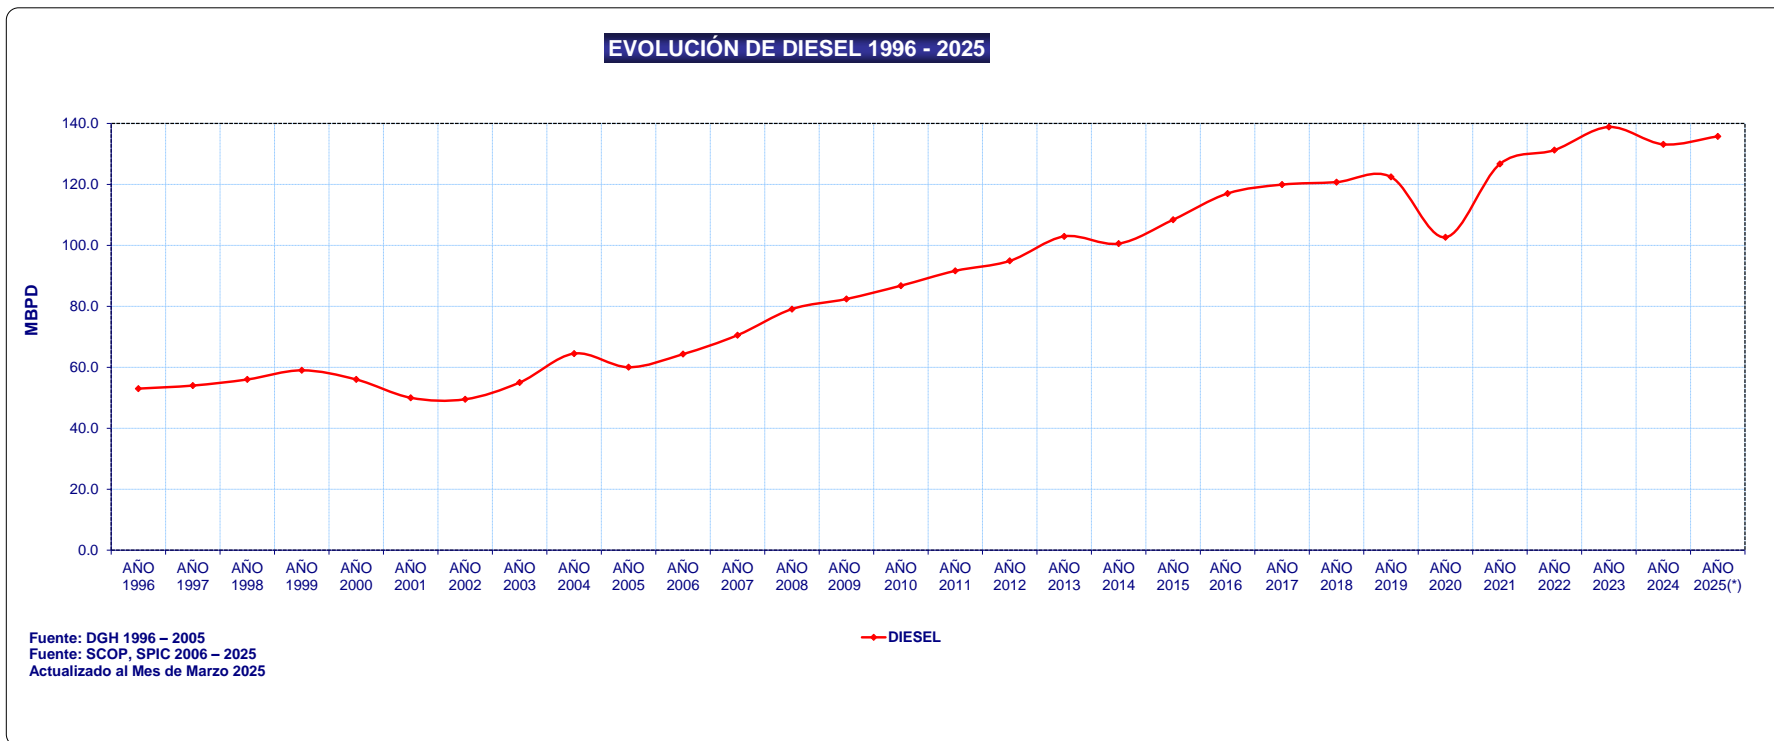

**DEMANDA TOTAL
DE DIESEL**

DEMANDA DE DIESEL - POR AÑO

AÑO	DIESEL
AÑO 1996	53.00
AÑO 1997	54.00
AÑO 1998	56.00
AÑO 1999	59.00
AÑO 2000	56.00
AÑO 2001	50.00
AÑO 2002	49.50
AÑO 2003	55.00
AÑO 2004	64.50
AÑO 2005	60.02
AÑO 2006	64.31
AÑO 2007	70.53
AÑO 2008	79.09
AÑO 2009	82.40
AÑO 2010	86.76
AÑO 2011	91.64
AÑO 2012	94.90
AÑO 2013	102.95
AÑO 2014	100.59
AÑO 2015	108.41
AÑO 2016	117.02
AÑO 2017	119.93
AÑO 2018	120.74
AÑO 2019	122.44
AÑO 2020	102.64
AÑO 2021	126.70
AÑO 2022	131.25
AÑO 2023	138.83
AÑO 2024	133.15
AÑO 2025(*)	135.75

(*) Actualizado a MARZO 2025

Unidad: Miles de Barriles/Día

Fuente: Datos del SCOP, SPIC OSINERGHMIN - PERÚ