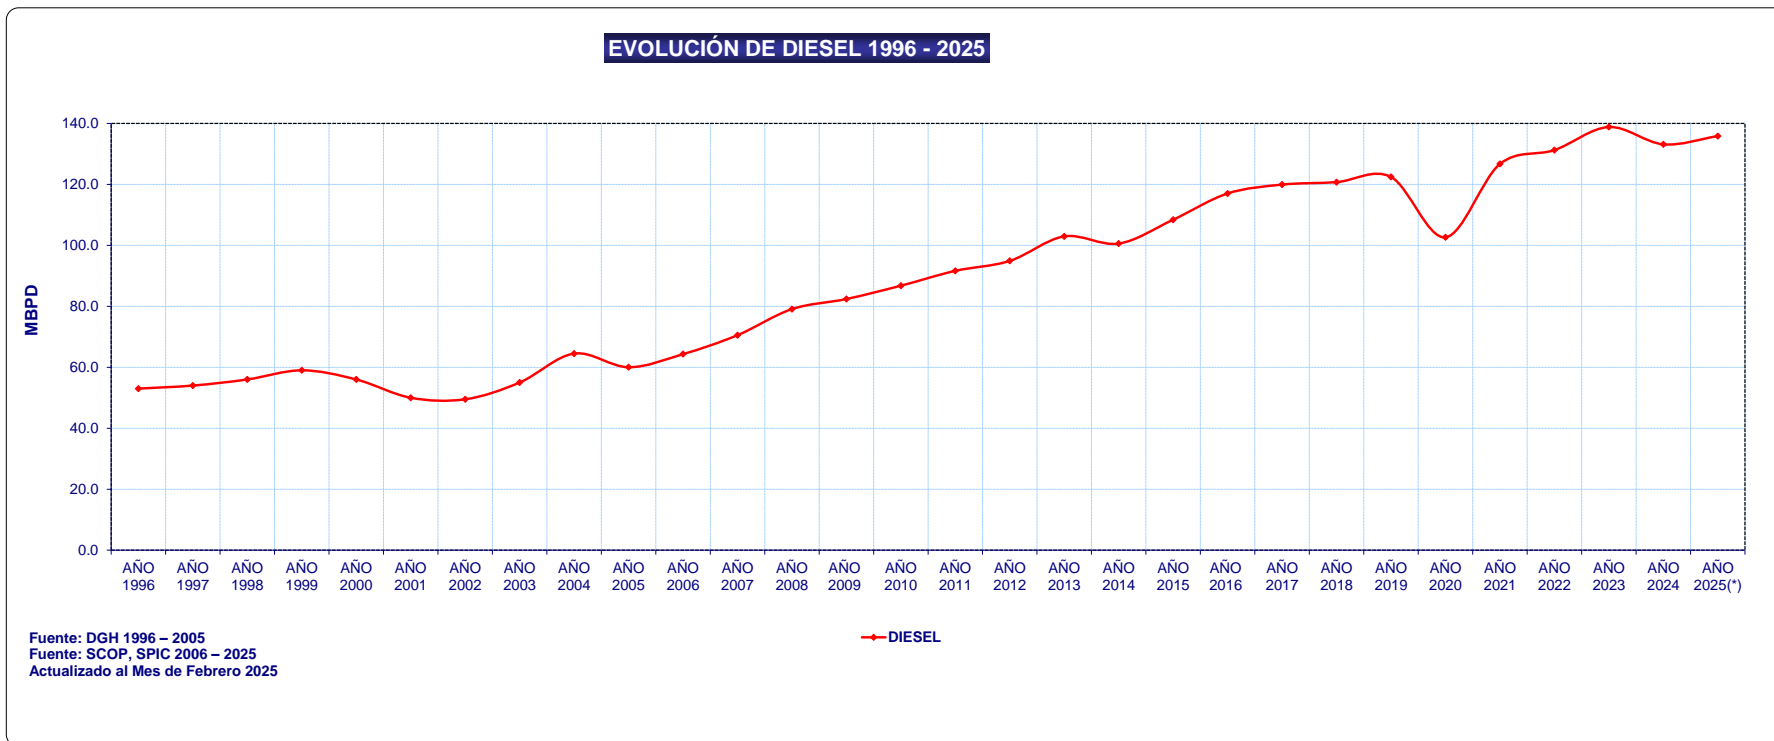

**DEMANDA TOTAL
DE DIESEL**

DEMANDA DE DIESEL - POR AÑO

AÑO	DIESEL
AÑO 1996	53.00
AÑO 1997	54.00
AÑO 1998	56.00
AÑO 1999	59.00
AÑO 2000	56.00
AÑO 2001	50.00
AÑO 2002	49.50
AÑO 2003	55.00
AÑO 2004	64.50
AÑO 2005	60.02
AÑO 2006	64.31
AÑO 2007	70.53
AÑO 2008	79.09
AÑO 2009	82.40
AÑO 2010	86.76
AÑO 2011	91.64
AÑO 2012	94.90
AÑO 2013	102.95
AÑO 2014	100.59
AÑO 2015	108.41
AÑO 2016	117.02
AÑO 2017	119.93
AÑO 2018	120.74
AÑO 2019	122.44
AÑO 2020	102.64
AÑO 2021	126.70
AÑO 2022	131.25
AÑO 2023	138.83
AÑO 2024	133.15
AÑO 2025(*)	135.83

(*) Actualizado a FEBRERO 2025

Unidad: Miles de Barriles/Día

Fuente: Datos del SCOP, SPIC OSINERGHMIN - PERÚ