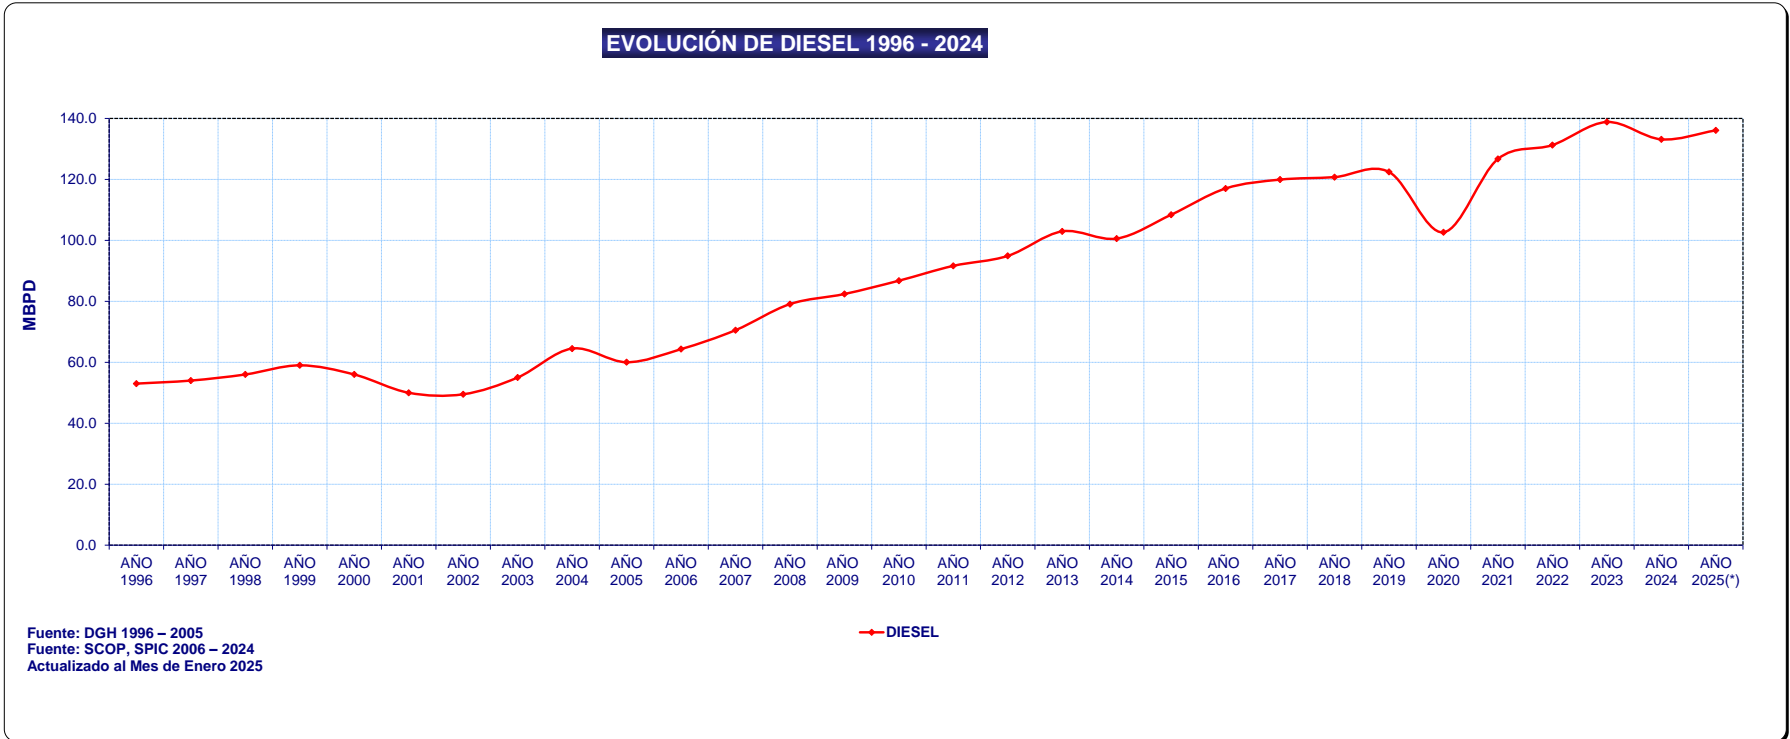

**DEMANDA TOTAL  
DE DIESEL**

**DEMANDA DE DIESEL - POR AÑO**

AÑO	DIESEL
AÑO 1996	53.00
AÑO 1997	54.00
AÑO 1998	56.00
AÑO 1999	59.00
AÑO 2000	56.00
AÑO 2001	50.00
AÑO 2002	49.50
AÑO 2003	55.00
AÑO 2004	64.50
AÑO 2005	60.02
AÑO 2006	64.31
AÑO 2007	70.53
AÑO 2008	79.09
AÑO 2009	82.40
AÑO 2010	86.76
AÑO 2011	91.64
AÑO 2012	94.90
AÑO 2013	102.95
AÑO 2014	100.59
AÑO 2015	108.41
AÑO 2016	117.02
AÑO 2017	119.93
AÑO 2018	120.74
AÑO 2019	122.44
AÑO 2020	102.64
AÑO 2021	126.70
AÑO 2022	131.25
AÑO 2023	138.83
AÑO 2024	133.15
AÑO 2025(*)	136.08

(\*) Actualizado a ENERO 2025

Unidad: Miles de Barriles/Día

Fuente: Datos del SCOP, SPIC OSINERGHMIN - PERÚ