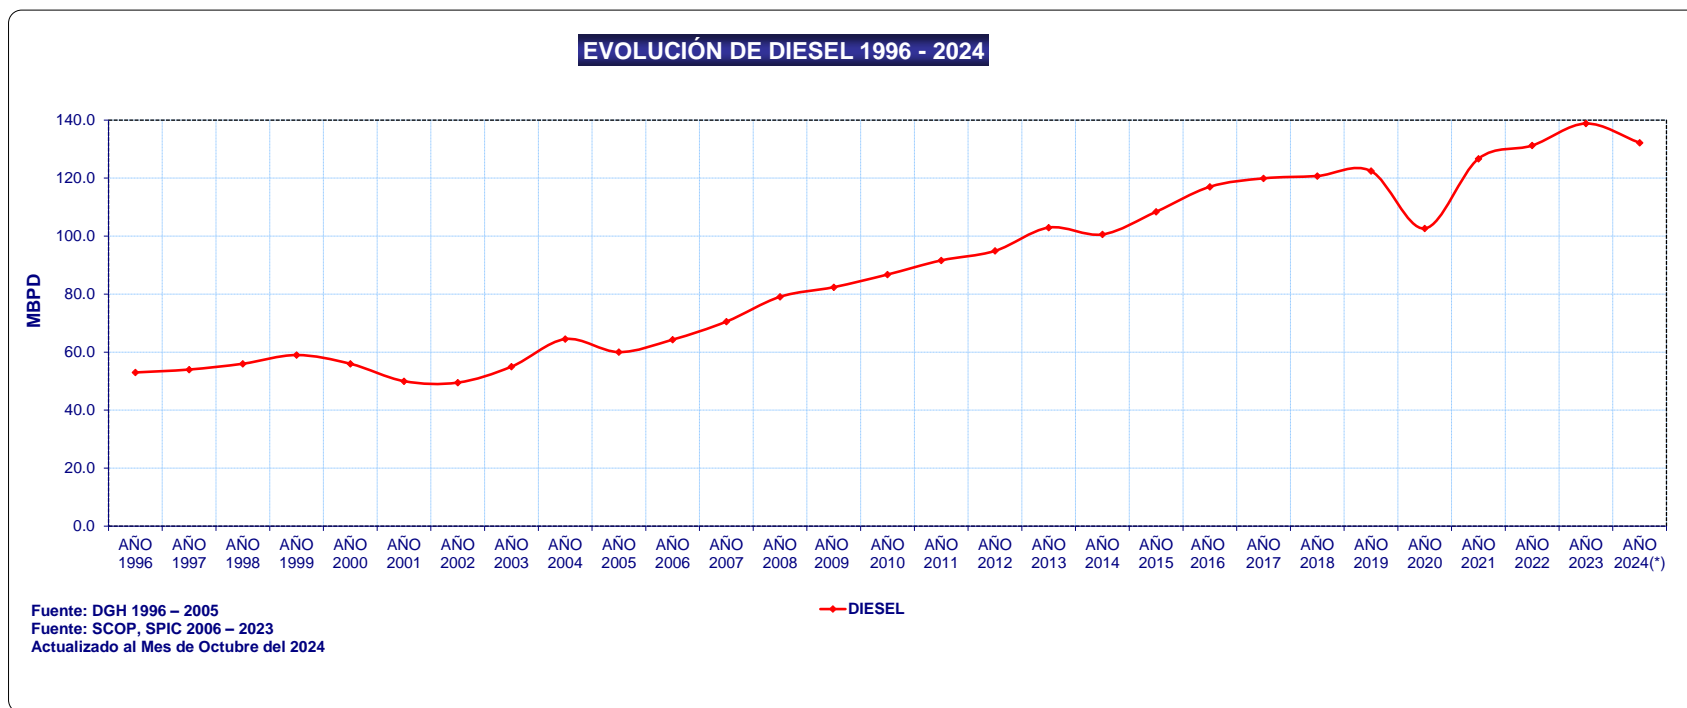

**DEMANDA TOTAL
DE DIESEL**

AÑO	DIESEL
AÑO 1996	53.00
AÑO 1997	54.00
AÑO 1998	56.00
AÑO 1999	59.00
AÑO 2000	56.00
AÑO 2001	50.00
AÑO 2002	49.50
AÑO 2003	55.00
AÑO 2004	64.50
AÑO 2005	60.02
AÑO 2006	64.31
AÑO 2007	70.53
AÑO 2008	79.09
AÑO 2009	82.40
AÑO 2010	86.76
AÑO 2011	91.64
AÑO 2012	94.90
AÑO 2013	102.95
AÑO 2014	100.59
AÑO 2015	108.41
AÑO 2016	117.02
AÑO 2017	119.93
AÑO 2018	120.74
AÑO 2019	122.44
AÑO 2020	102.64
AÑO 2021	126.70
AÑO 2022	131.25
AÑO 2023	138.83
AÑO 2024(*)	132.20

DEMANDA DE DIESEL - POR AÑO

(*) Actualizado a OCTUBRE 2024

Unidad: Miles de Barriles/Día

Fuente: Datos del SCOP, SPIC OSINERGHMIN - PERÚ