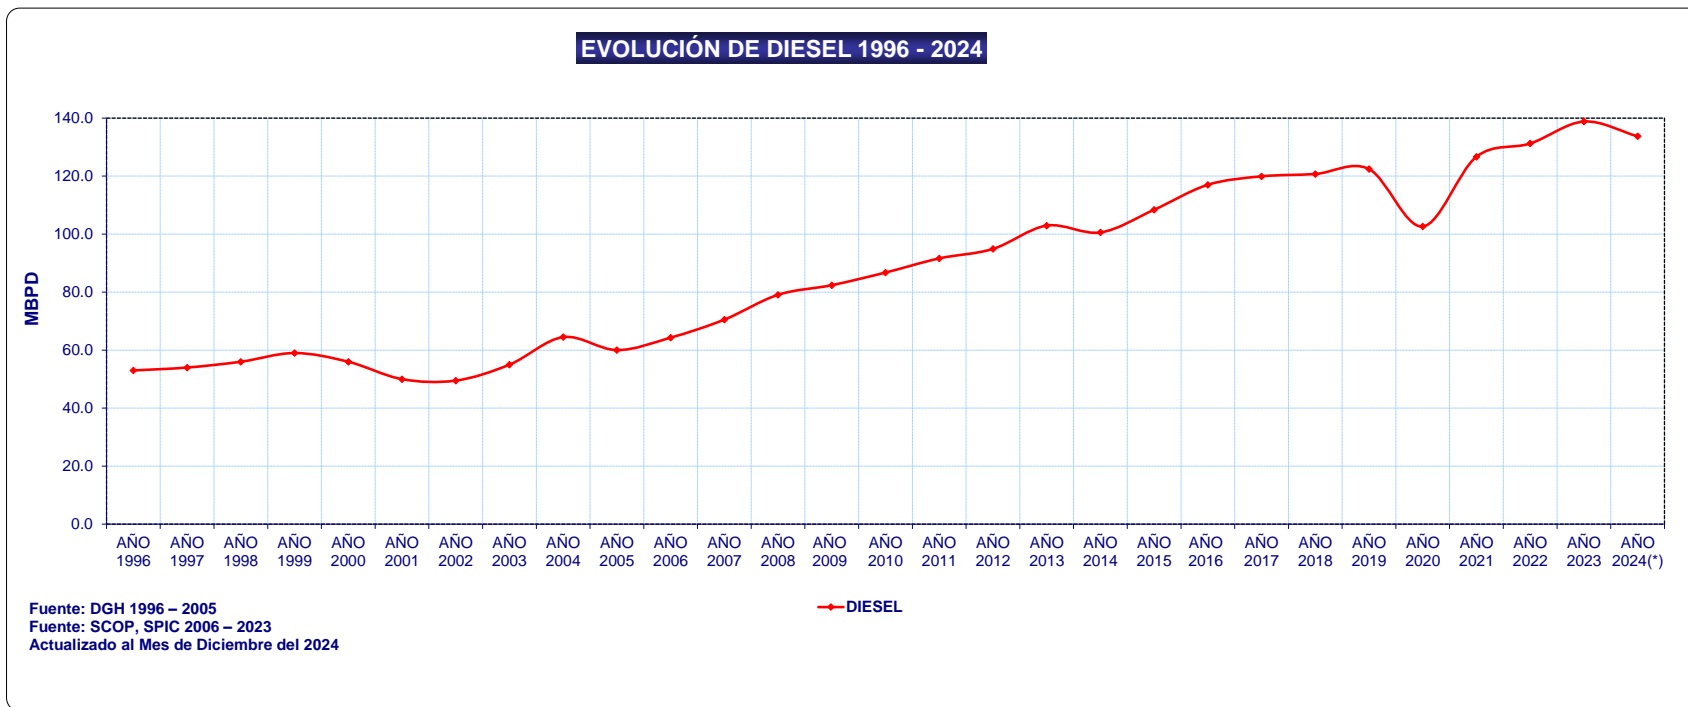

**DEMANDA TOTAL
DE DIESEL**

AÑO	DIESEL
AÑO 1996	53.00
AÑO 1997	54.00
AÑO 1998	56.00
AÑO 1999	59.00
AÑO 2000	56.00
AÑO 2001	50.00
AÑO 2002	49.50
AÑO 2003	55.00
AÑO 2004	64.50
AÑO 2005	60.02
AÑO 2006	64.31
AÑO 2007	70.53
AÑO 2008	79.09
AÑO 2009	82.40
AÑO 2010	86.76
AÑO 2011	91.64
AÑO 2012	94.90
AÑO 2013	102.95
AÑO 2014	100.59
AÑO 2015	108.41
AÑO 2016	117.02
AÑO 2017	119.93
AÑO 2018	120.74
AÑO 2019	122.44
AÑO 2020	102.64
AÑO 2021	126.70
AÑO 2022	131.25
AÑO 2023	138.83
AÑO 2024(*)	133.74

DEMANDA DE DIESEL - POR AÑO

(*) Actualizado a DICIEMBRE 2024

Unidad: Miles de Barriles/Día

Fuente: Datos del SCOP, SPIC OSINERGHMIN - PERÚ