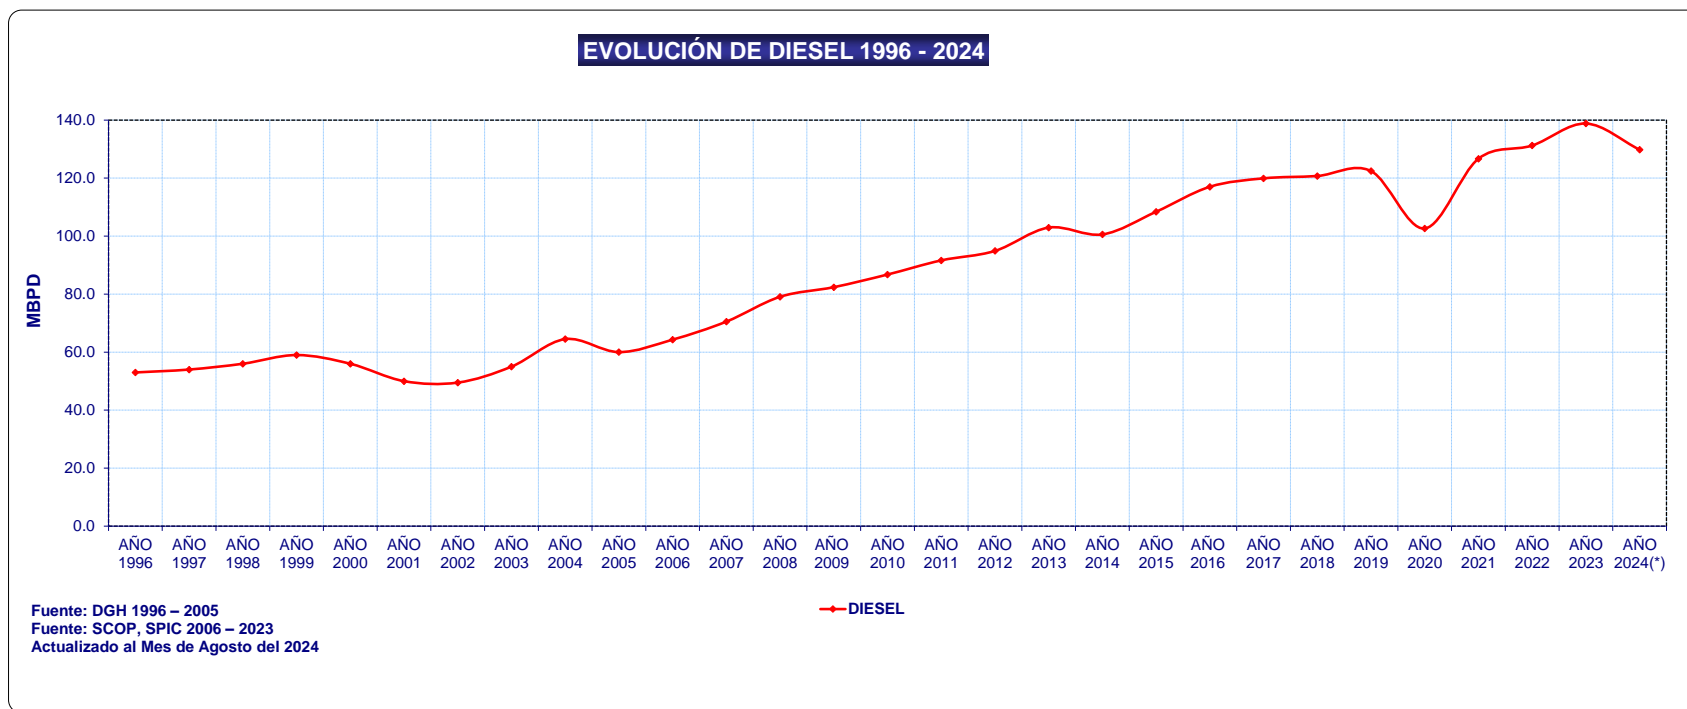

**DEMANDA TOTAL  
DE DIESEL**

AÑO	DIESEL
AÑO 1996	53.00
AÑO 1997	54.00
AÑO 1998	56.00
AÑO 1999	59.00
AÑO 2000	56.00
AÑO 2001	50.00
AÑO 2002	49.50
AÑO 2003	55.00
AÑO 2004	64.50
AÑO 2005	60.02
AÑO 2006	64.31
AÑO 2007	70.53
AÑO 2008	79.09
AÑO 2009	82.40
AÑO 2010	86.76
AÑO 2011	91.64
AÑO 2012	94.90
AÑO 2013	102.95
AÑO 2014	100.59
AÑO 2015	108.41
AÑO 2016	117.02
AÑO 2017	119.93
AÑO 2018	120.74
AÑO 2019	122.44
AÑO 2020	102.64
AÑO 2021	126.70
AÑO 2022	131.25
AÑO 2023	138.83
AÑO 2024(*)	129.81

**DEMANDA DE DIESEL - POR AÑO**

(\*) Actualizado a AGOSTO 2024

Unidad: Miles de Barriles/Día

Fuente: Datos del SCOP, SPIC OSINERGHMIN - PERÚ