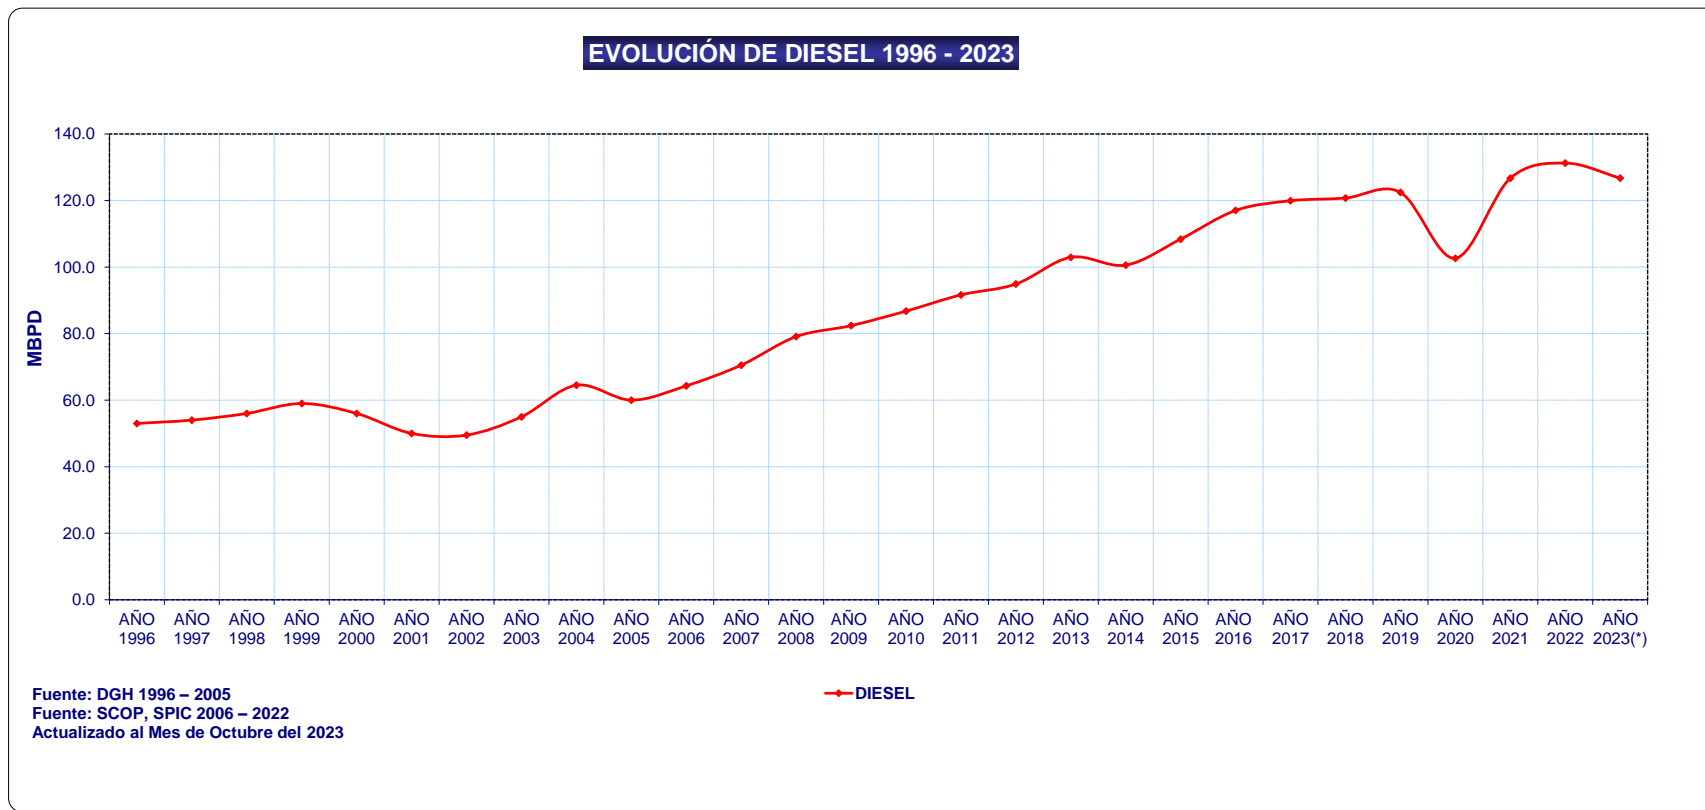

DEMANDA TOTAL DE DIESEL

AÑO	DIESEL
AÑO 1996	53.00
AÑO 1997	54.00
AÑO 1998	56.00
AÑO 1999	59.00
AÑO 2000	56.00
AÑO 2001	50.00
AÑO 2002	49.50
AÑO 2003	55.00
AÑO 2004	64.50
AÑO 2005	60.02
AÑO 2006	64.31
AÑO 2007	70.53
AÑO 2008	79.09
AÑO 2009	82.40
AÑO 2010	86.76
AÑO 2011	91.64
AÑO 2012	94.90
AÑO 2013	102.95
AÑO 2014	100.59
AÑO 2015	108.41
AÑO 2016	117.02
AÑO 2017	119.93
AÑO 2018	120.74
AÑO 2019	122.44
AÑO 2020	102.64
AÑO 2021	126.70
AÑO 2022	131.25
AÑO 2023(*)	126.75

DEMANDA DE DIESEL - POR AÑO

(*) Actualizado a OCTUBRE 2023

Unidad: Miles de Barriles/Día

Fuente: Datos del SCOP, SPIC OSINERGHMIN - PERÚ