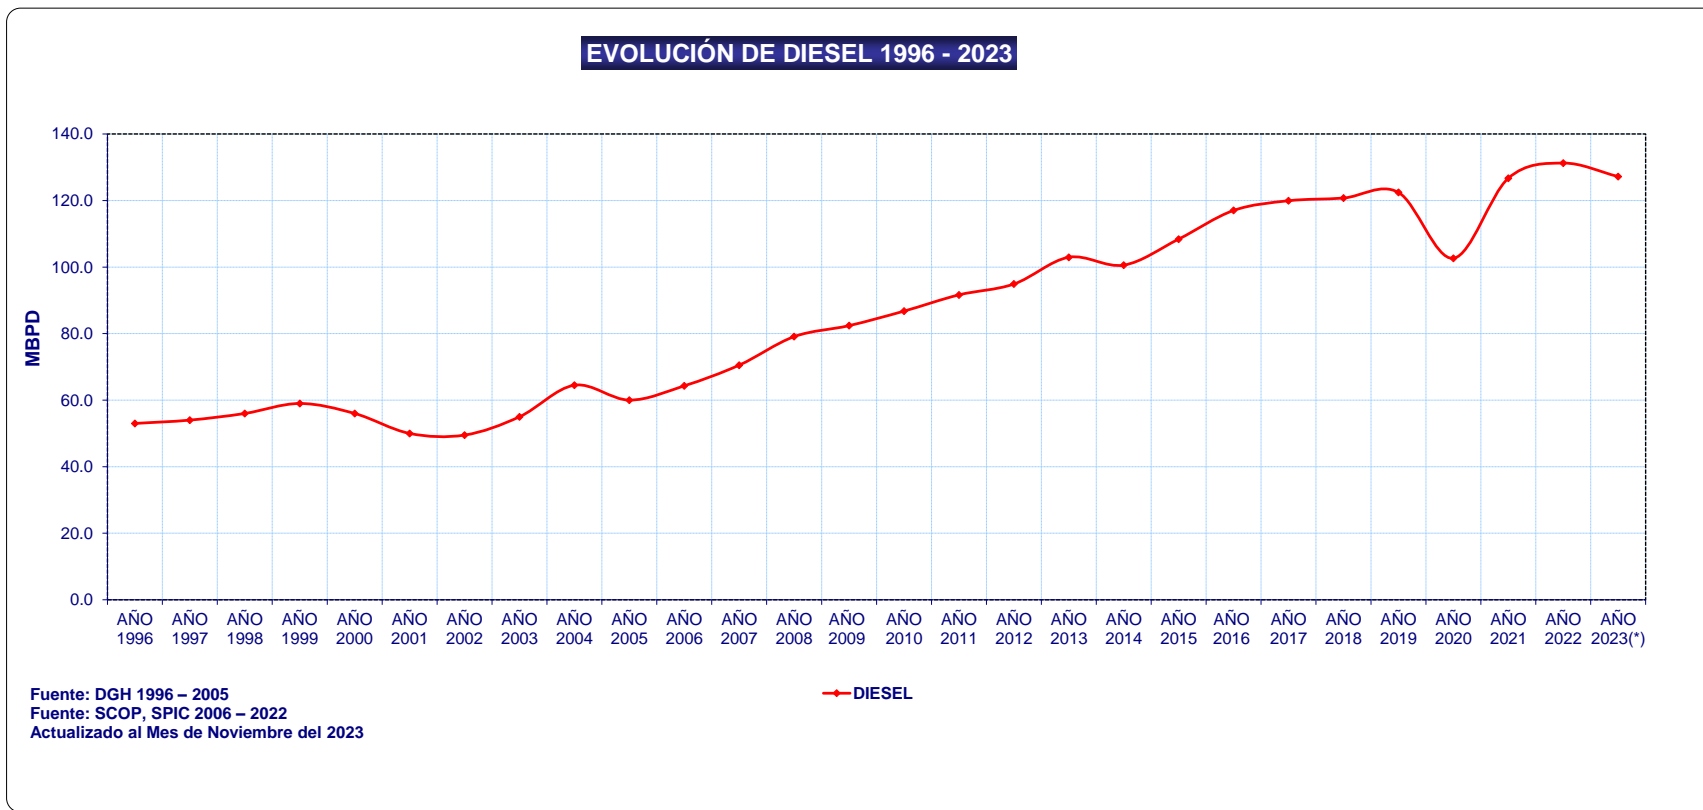

**DEMANDA TOTAL DE DIESEL**

AÑO	DIESEL
AÑO 1996	53.00
AÑO 1997	54.00
AÑO 1998	56.00
AÑO 1999	59.00
AÑO 2000	56.00
AÑO 2001	50.00
AÑO 2002	49.50
AÑO 2003	55.00
AÑO 2004	64.50
AÑO 2005	60.02
AÑO 2006	64.31
AÑO 2007	70.53
AÑO 2008	79.09
AÑO 2009	82.40
AÑO 2010	86.76
AÑO 2011	91.64
AÑO 2012	94.90
AÑO 2013	102.95
AÑO 2014	100.59
AÑO 2015	108.41
AÑO 2016	117.02
AÑO 2017	119.93
AÑO 2018	120.74
AÑO 2019	122.44
AÑO 2020	102.64
AÑO 2021	126.70
AÑO 2022	131.25
AÑO 2023(*)	127.20

**DEMANDA DE DIESEL - POR AÑO**

(\*) Actualizado a NOVIEMBRE 2023

Unidad: Miles de Barriles/Día

Fuente: Datos del SCOP, SPIC OSINERGHMIN - PERÚ