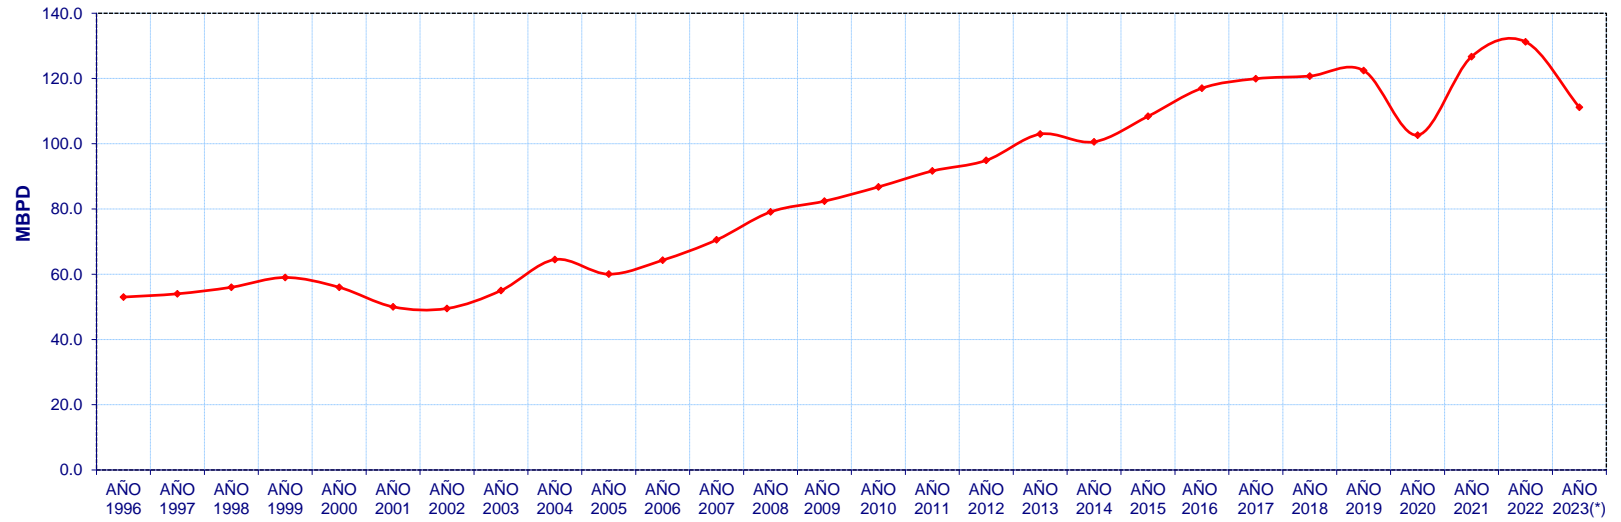

**DEMANDA TOTAL  
DE DIESEL**

**DEMANDA DE DIESEL - POR AÑO**

AÑO	DIESEL
AÑO 1996	53.00
AÑO 1997	54.00
AÑO 1998	56.00
AÑO 1999	59.00
AÑO 2000	56.00
AÑO 2001	50.00
AÑO 2002	49.50
AÑO 2003	55.00
AÑO 2004	64.50
AÑO 2005	60.02
AÑO 2006	64.31
AÑO 2007	70.53
AÑO 2008	79.09
AÑO 2009	82.40
AÑO 2010	86.76
AÑO 2011	91.64
AÑO 2012	94.90
AÑO 2013	102.95
AÑO 2014	100.59
AÑO 2015	108.41
AÑO 2016	117.02
AÑO 2017	119.93
AÑO 2018	120.74
AÑO 2019	122.44
AÑO 2020	102.64
AÑO 2021	126.70
AÑO 2022	131.25
AÑO 2023(*)	111.15

**EVOLUCIÓN DE DIESEL 1996 - 2023**

Fuente: DGH 1996 – 2005  
Fuente: SCOP, SPIC 2006 – 2022  
Actualizado al Mes de Marzo del 2023

—◆— DIESEL

(\*) Actualizado a MARZO 2023

Unidad: Miles de Barriles/Día

Fuente: Datos del SCOP, SPIC OSINERGHMIN - PERÚ