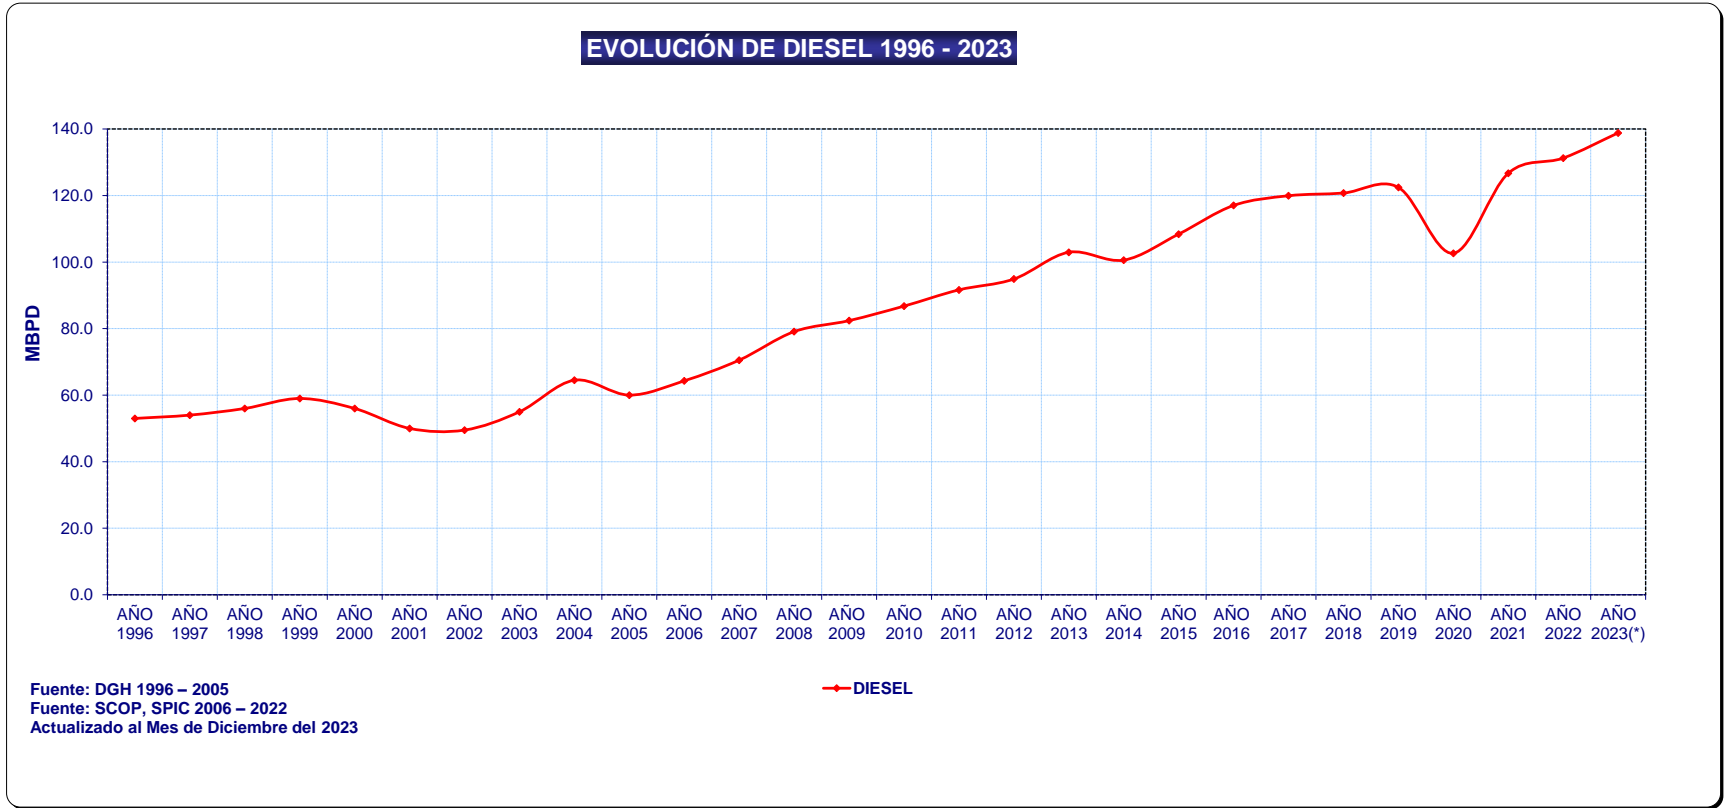

**DEMANDA TOTAL DE DIESEL**

AÑO	DIESEL
AÑO 1996	53.00
AÑO 1997	54.00
AÑO 1998	56.00
AÑO 1999	59.00
AÑO 2000	56.00
AÑO 2001	50.00
AÑO 2002	49.50
AÑO 2003	55.00
AÑO 2004	64.50
AÑO 2005	60.02
AÑO 2006	64.31
AÑO 2007	70.53
AÑO 2008	79.09
AÑO 2009	82.40
AÑO 2010	86.76
AÑO 2011	91.64
AÑO 2012	94.90
AÑO 2013	102.95
AÑO 2014	100.59
AÑO 2015	108.41
AÑO 2016	117.02
AÑO 2017	119.93
AÑO 2018	120.74
AÑO 2019	122.44
AÑO 2020	102.64
AÑO 2021	126.70
AÑO 2022	131.25
AÑO 2023(*)	138.83

**DEMANDA DE DIESEL - POR AÑO**

(\*) Actualizado a DICIEMBRE 2023

Unidad: Miles de Barriles/Día

Fuente: Datos del SCOP, SPIC OSINERGHMIN - PERÚ