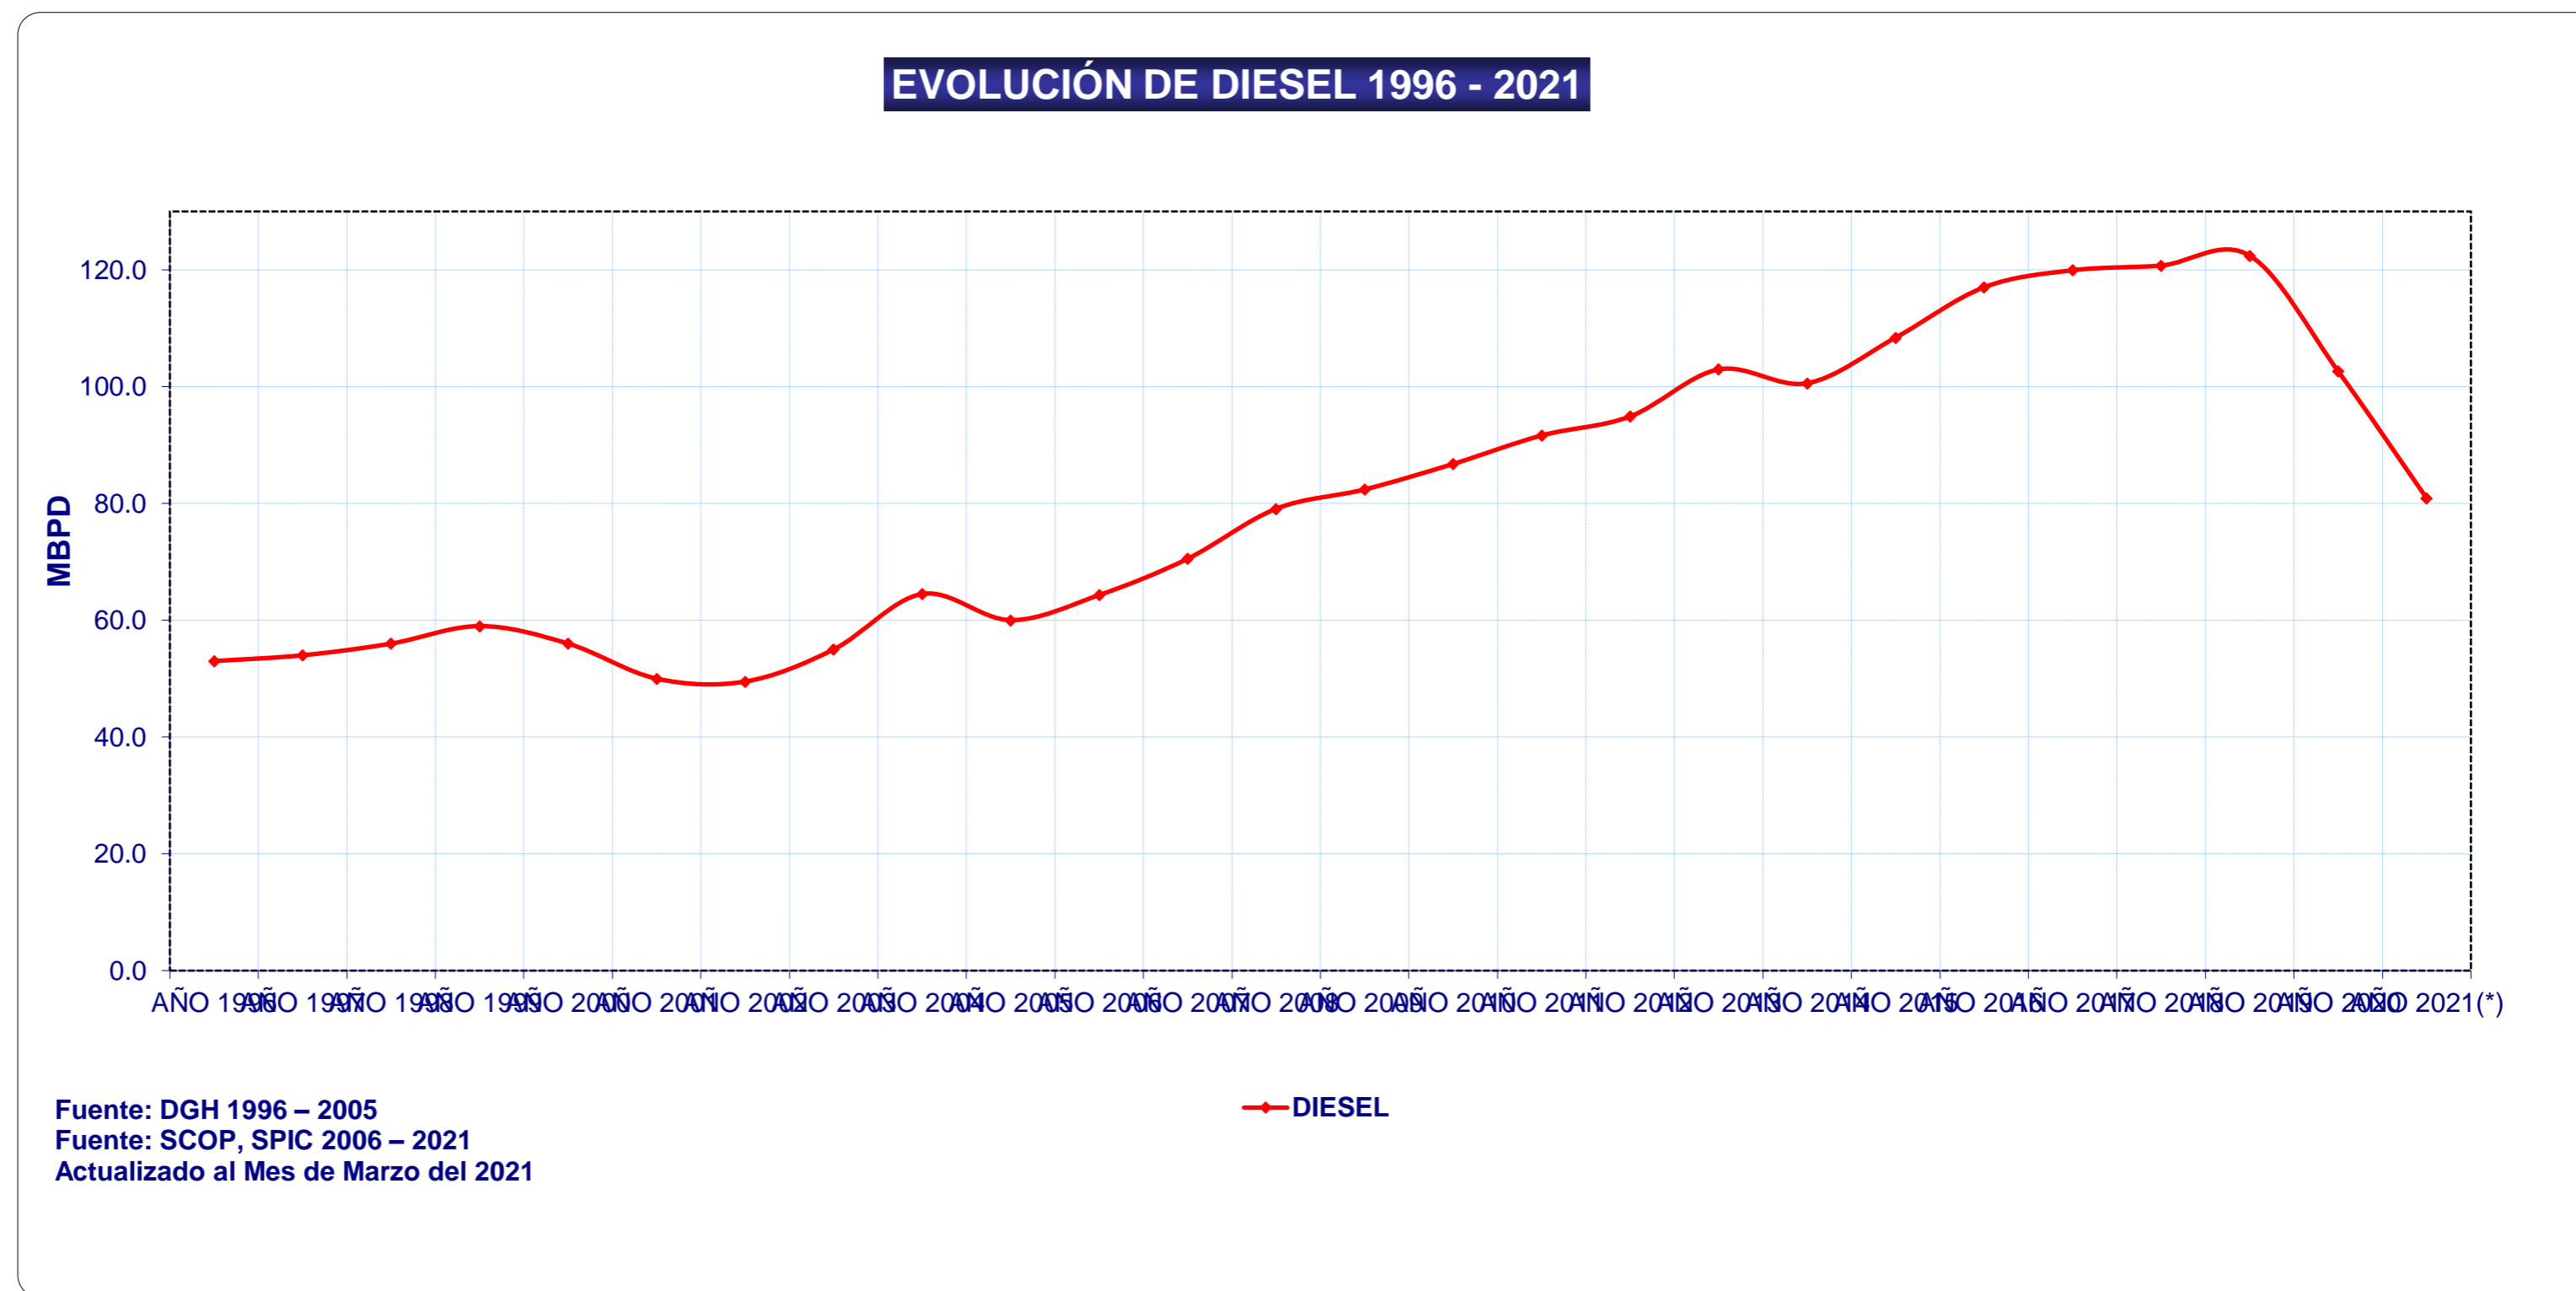

**DEMANDA TOTAL
DE DIESEL**

AÑO	DIESEL
AÑO 1996	53.00
AÑO 1997	54.00
AÑO 1998	56.00
AÑO 1999	59.00
AÑO 2000	56.00
AÑO 2001	50.00
AÑO 2002	49.50
AÑO 2003	55.00
AÑO 2004	64.50
AÑO 2005	60.02
AÑO 2006	64.31
AÑO 2007	70.53
AÑO 2008	79.09
AÑO 2009	82.40
AÑO 2010	86.76
AÑO 2011	91.64
AÑO 2012	94.90
AÑO 2013	102.95
AÑO 2014	100.59
AÑO 2015	108.41
AÑO 2016	117.02
AÑO 2017	119.93
AÑO 2018	120.74
AÑO 2019	122.44
AÑO 2020	102.64
AÑO 2021(*)	80.88

DEMANDA DE DIESEL - POR AÑO

(*) Actualizado a MARZO 2021

Unidad: Miles de Barriles/Día

Fuente: Datos del SCOP, SPIC OSINERGMIN - PERÚ