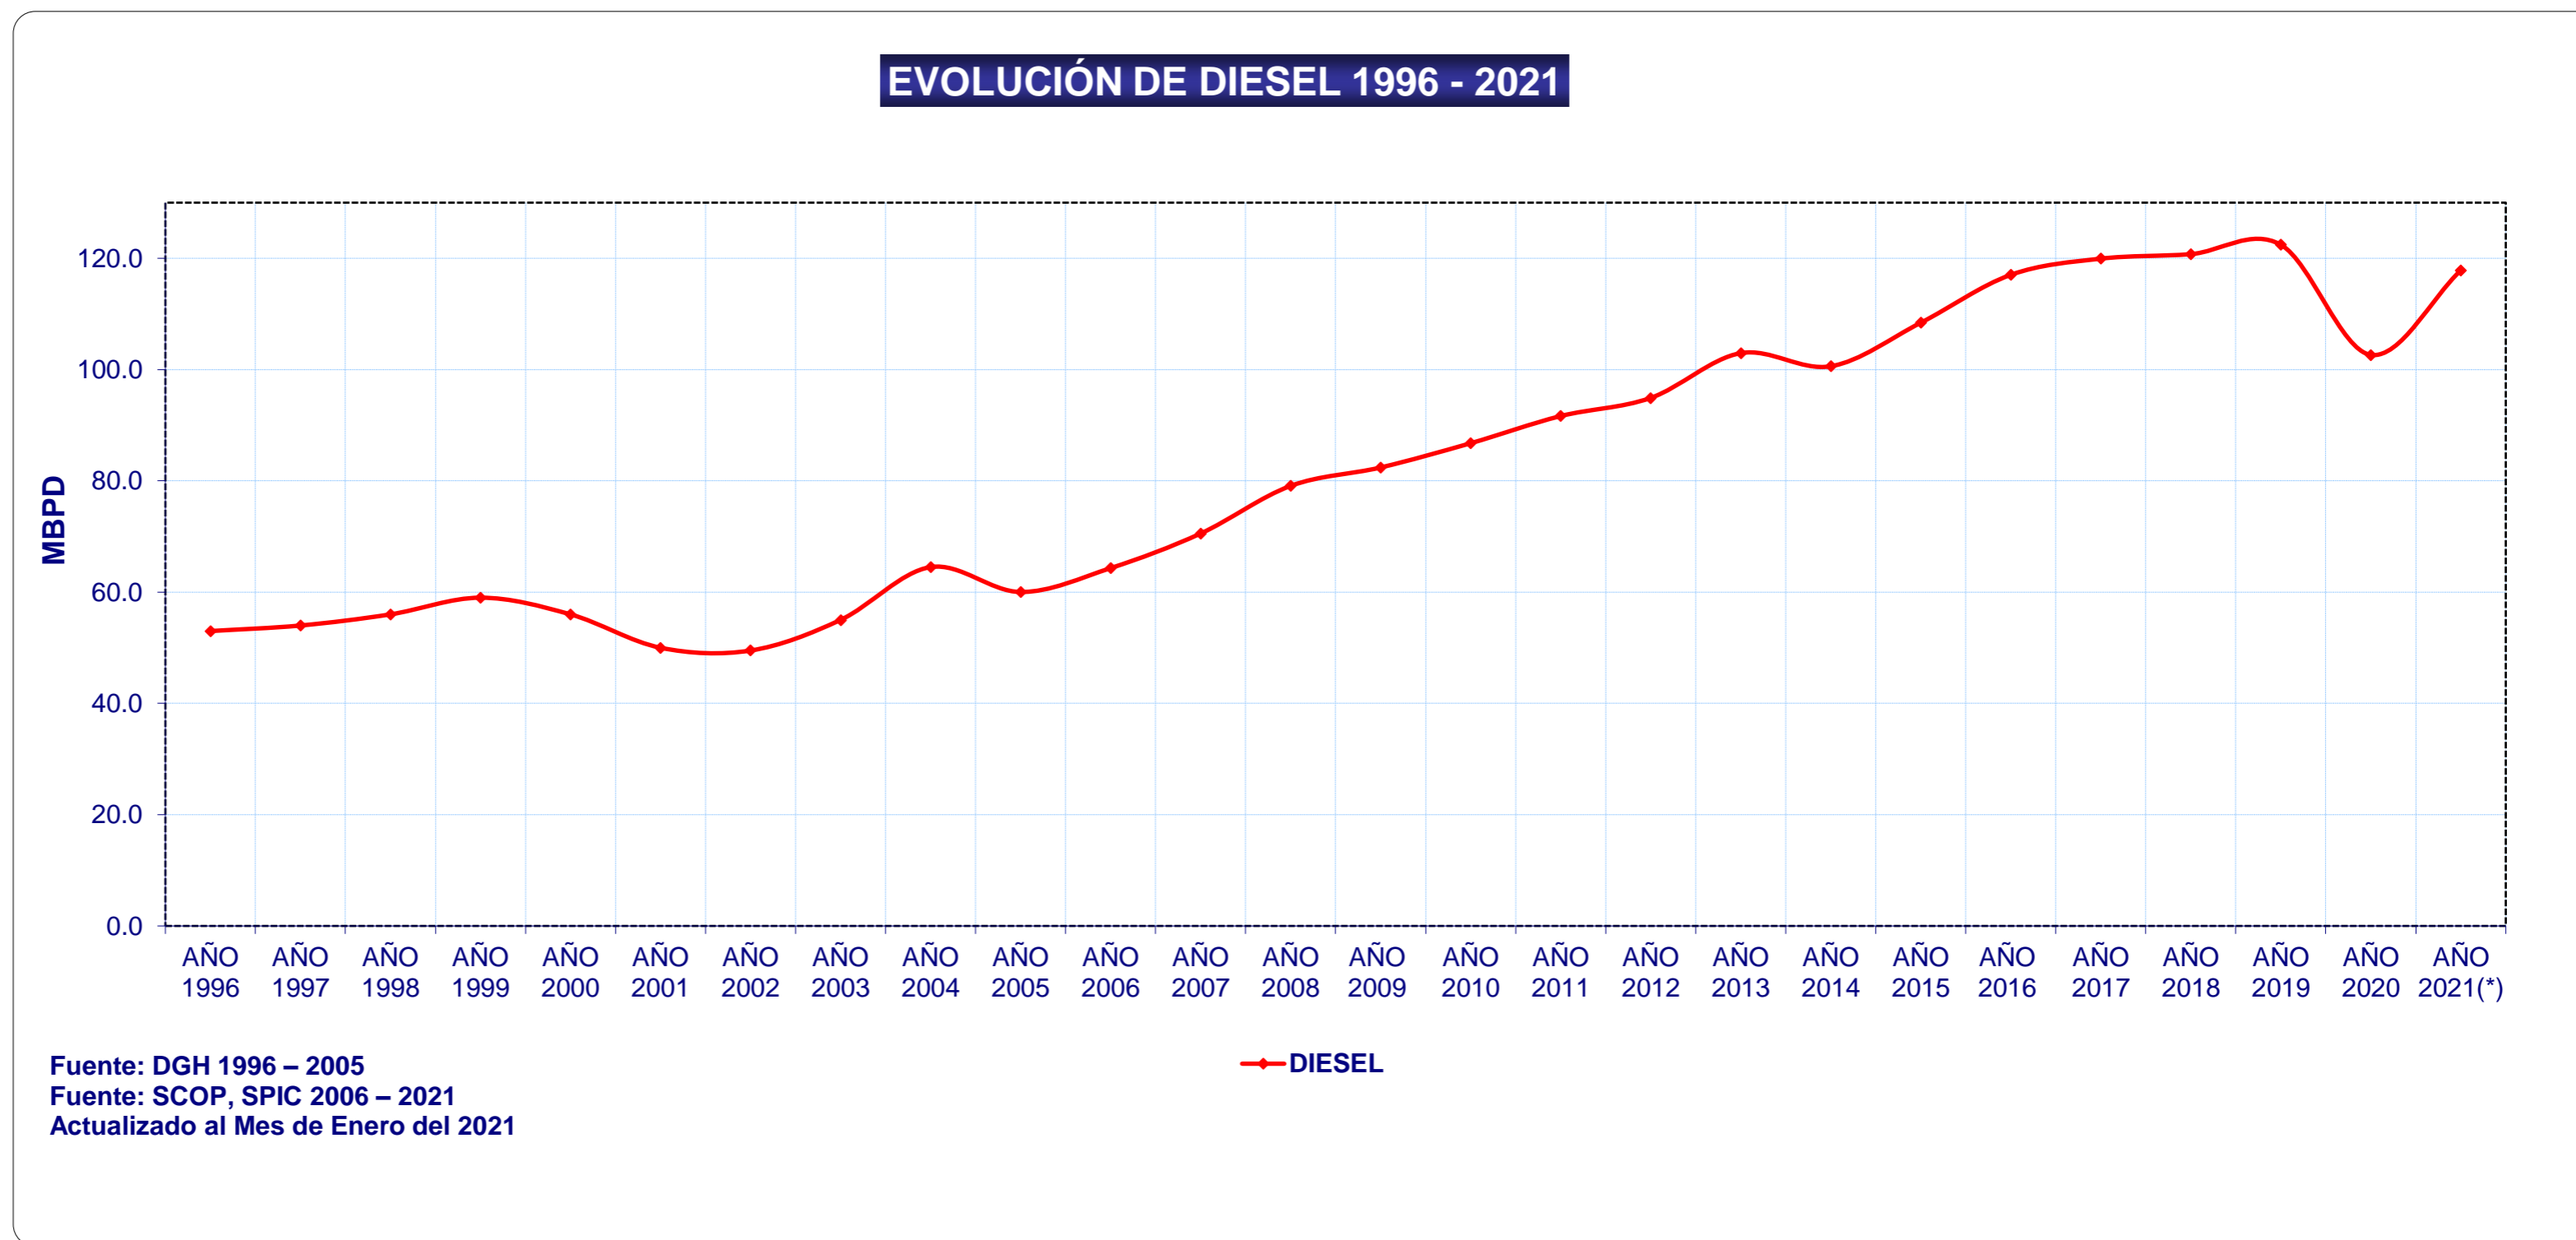

**DEMANDA TOTAL
DE DIESEL**

DEMANDA DE DIESEL - POR AÑO

AÑO	DIESEL
AÑO 1996	53.00
AÑO 1997	54.00
AÑO 1998	56.00
AÑO 1999	59.00
AÑO 2000	56.00
AÑO 2001	50.00
AÑO 2002	49.50
AÑO 2003	55.00
AÑO 2004	64.50
AÑO 2005	60.02
AÑO 2006	64.31
AÑO 2007	70.53
AÑO 2008	79.09
AÑO 2009	82.40
AÑO 2010	86.76
AÑO 2011	91.64
AÑO 2012	94.90
AÑO 2013	102.95
AÑO 2014	100.59
AÑO 2015	108.41
AÑO 2016	117.02
AÑO 2017	119.93
AÑO 2018	120.74
AÑO 2019	122.44
AÑO 2020	102.64
AÑO 2021(*)	117.83

(*) Actualizado a ENERO 2021

Unidad: Miles de Barriles/Día

Fuente: Datos del SCOP, SPIC OSINERGMIN - PERÚ