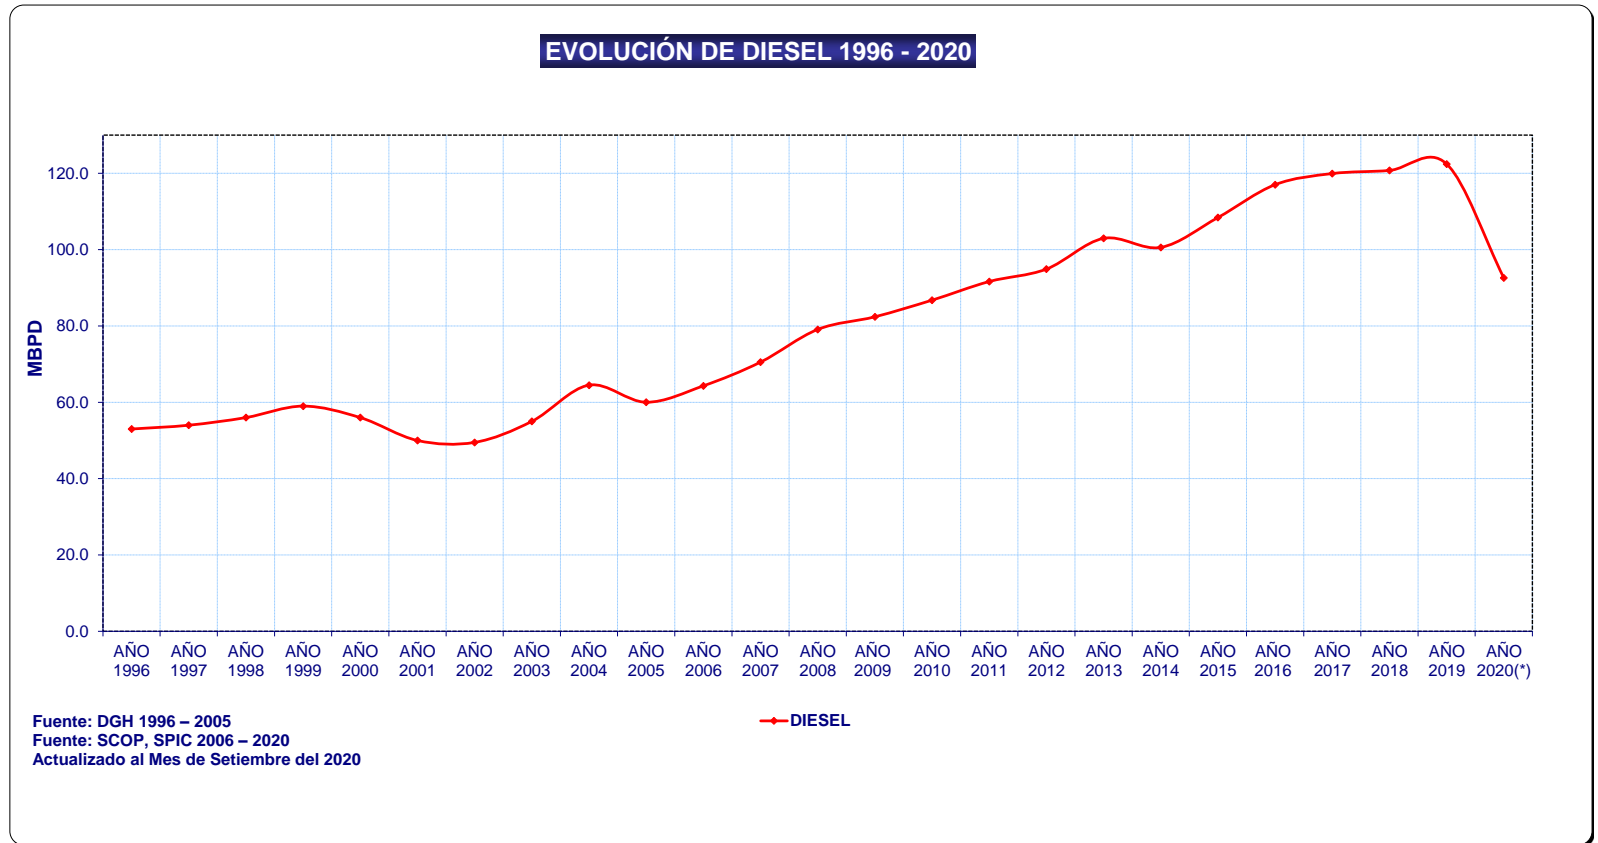

DEMANDA DE DIESEL - POR AÑO

DEMANDA TOTAL DE DIESEL

AÑO	DIESEL
AÑO 1996	53.00
AÑO 1997	54.00
AÑO 1998	56.00
AÑO 1999	59.00
AÑO 2000	56.00
AÑO 2001	50.00
AÑO 2002	49.50
AÑO 2003	55.00
AÑO 2004	64.50
AÑO 2005	60.02
AÑO 2006	64.31
AÑO 2007	70.53
AÑO 2008	79.09
AÑO 2009	82.40
AÑO 2010	86.76
AÑO 2011	91.64
AÑO 2012	94.90
AÑO 2013	102.95
AÑO 2014	100.59
AÑO 2015	108.41
AÑO 2016	117.02
AÑO 2017	119.93
AÑO 2018	120.74
AÑO 2019	122.44
AÑO 2020(*)	92.60

(*) Actualizado a SETIEMBRE 2020

Unidad: Miles de Barriles/Día

Fuente: Datos del SCOP, SPIC OSINERGMIN - PERÚ