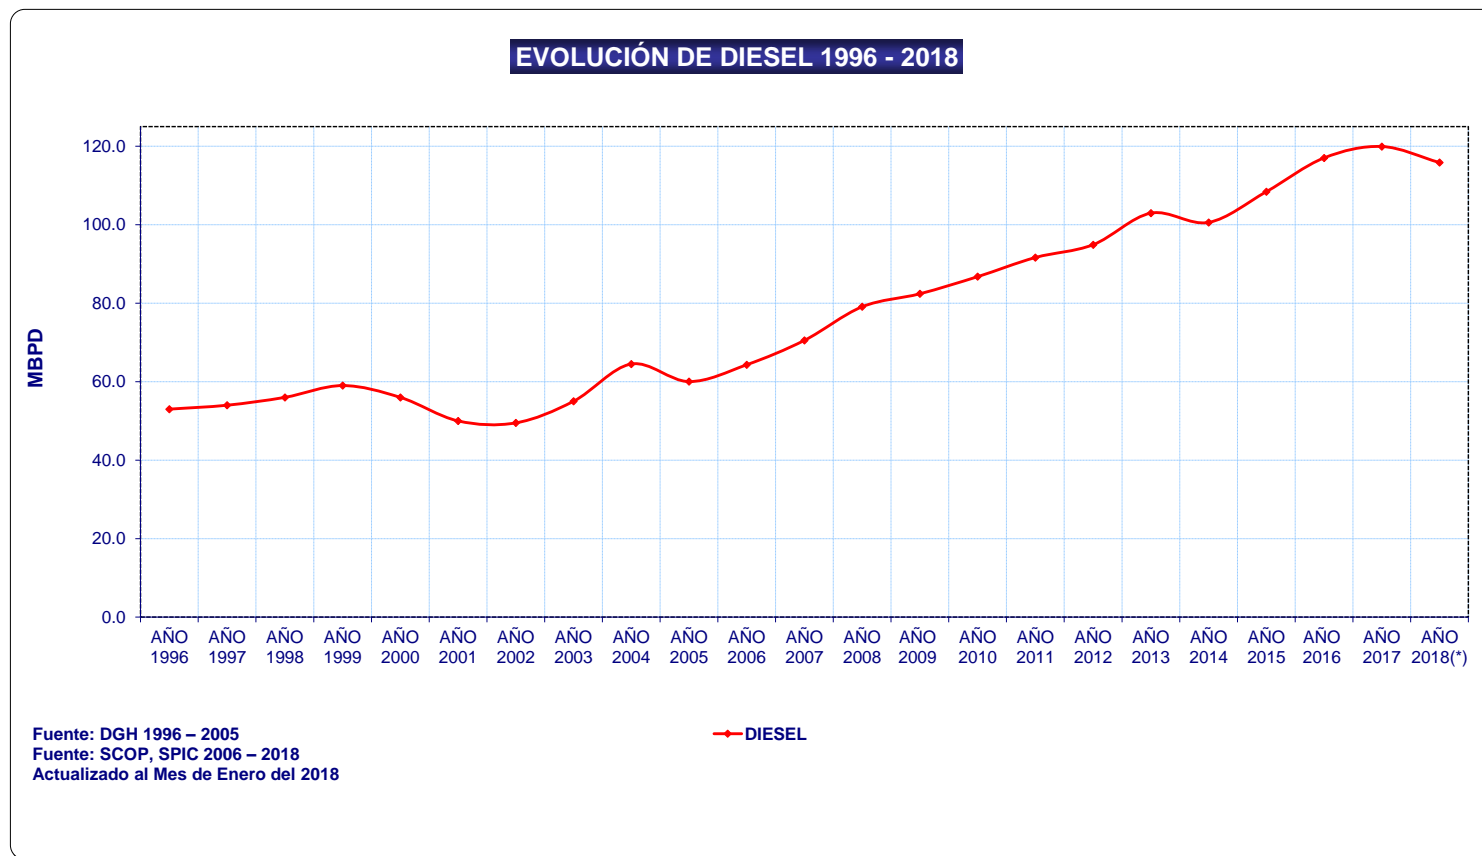

## DEMANDA DE DIESEL - POR AÑO

### DEMANDA TOTAL DE DIESEL

AÑO	DIESEL
AÑO 1996	53.00
AÑO 1997	54.00
AÑO 1998	56.00
AÑO 1999	59.00
AÑO 2000	56.00
AÑO 2001	50.00
AÑO 2002	49.50
AÑO 2003	55.00
AÑO 2004	64.50
AÑO 2005	60.02
AÑO 2006	64.31
AÑO 2007	70.53
AÑO 2008	79.09
AÑO 2009	82.40
AÑO 2010	86.76
AÑO 2011	91.64
AÑO 2012	94.90
AÑO 2013	102.95
AÑO 2014	100.59
AÑO 2015	108.41
AÑO 2016	117.02
AÑO 2017	119.93
AÑO 2018(*)	115.84

(\*) Actualizado a ENERO 2018

Unidad: Miles de Barriles/Día

Fuente: Datos del SCOP, SPIC OSINERGHMIN - PERÚ