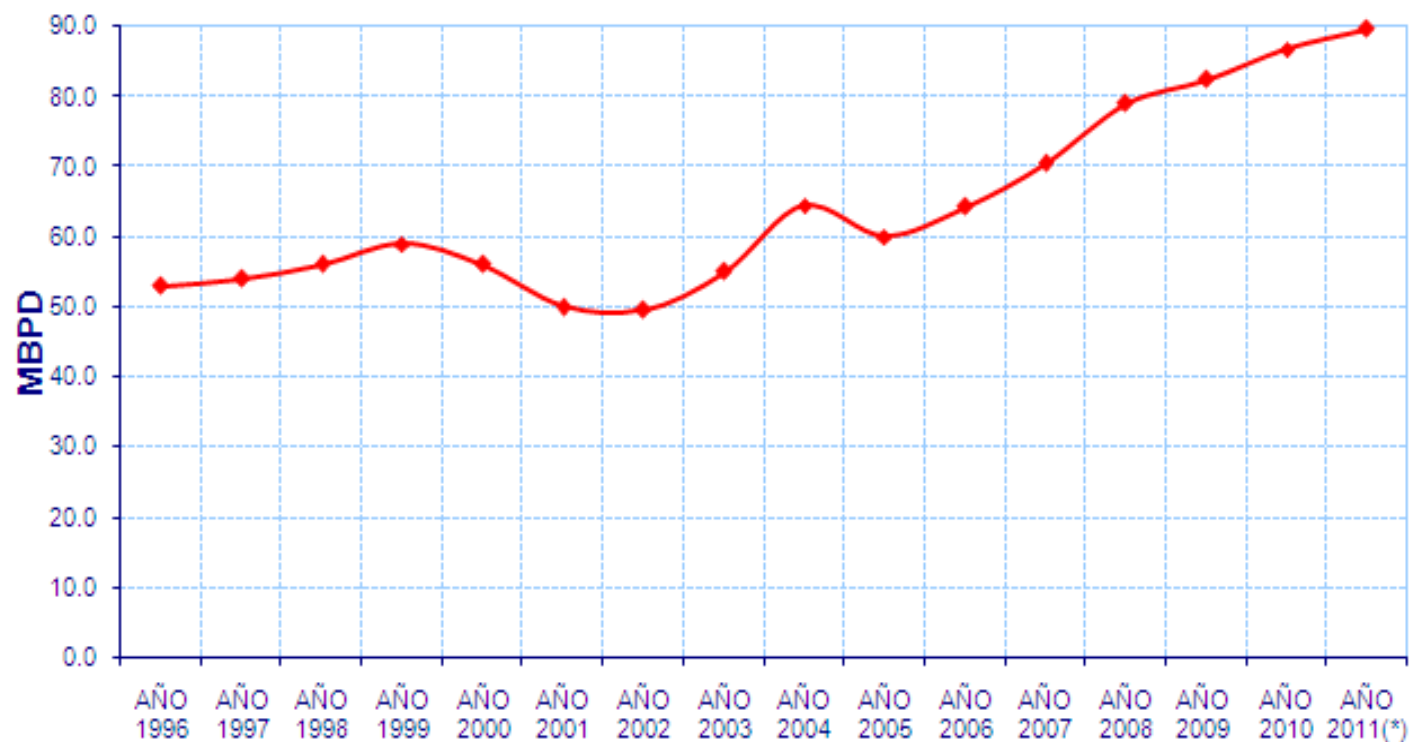

## DEMANDA DE DIESEL - POR AÑO

### DEMANDA TOTAL DE DIESEL

AÑO	DIESEL
AÑO 1996	53.00
AÑO 1997	54.00
AÑO 1998	56.00
AÑO 1999	59.00
AÑO 2000	56.00
AÑO 2001	50.00
AÑO 2002	49.50
AÑO 2003	55.00
AÑO 2004	64.50
AÑO 2005	60.02
AÑO 2006	64.31
AÑO 2007	70.53
AÑO 2008	79.09
AÑO 2009	82.40
AÑO 2010	86.76
AÑO 2011(*)	89.65

(\*) Actualizado a Junio del 2011

Unidad: Miles de Barriles/Día

### EVOLUCIÓN DE DIESEL 1996-2011

Fuente: DGH 1996 – 2005  
 Fuente: SCOP, SPIC 2006 - 2011  
 Actualizado al Mes de Junio del 2011

—◆— DIESEL