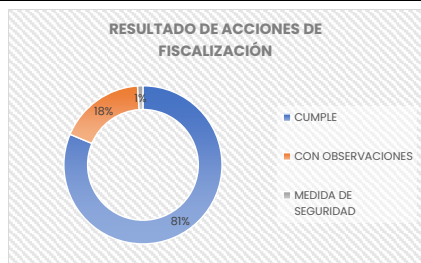

I REPORTE TRIMESTRAL – RESULTADO DE FISCALIZACIONES OPERATIVAS A INSTALACIONES DE GNV, GNC Y GNL

DATOS GENERALES