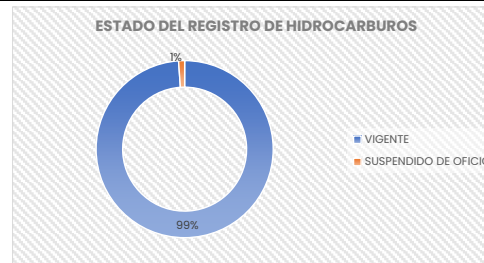

I REPORTE TRIMESTRAL – RESULTADO DE FISCALIZACIONES OPERATIVAS A INSTALACIONES DE GNV, GNC Y GNL

DATOS GENERALES