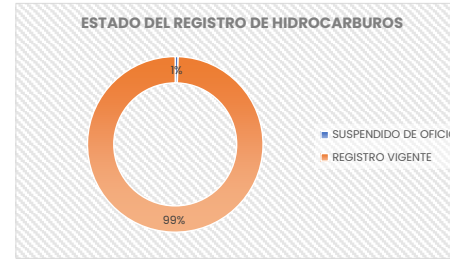

IV REPORTE TRIMESTRAL – RESULTADO DE FISCALIZACIONES OPERATIVAS A INSTALACIONES DE GNV, GNC Y GNL

DATOS GENERALES