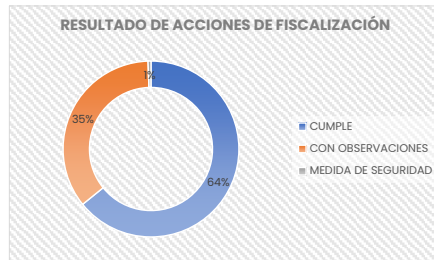

IV REPORTE TRIMESTRAL – RESULTADO DE FISCALIZACIONES OPERATIVAS A INSTALACIONES DE GNV, GNC Y GNL

DATOS GENERALES