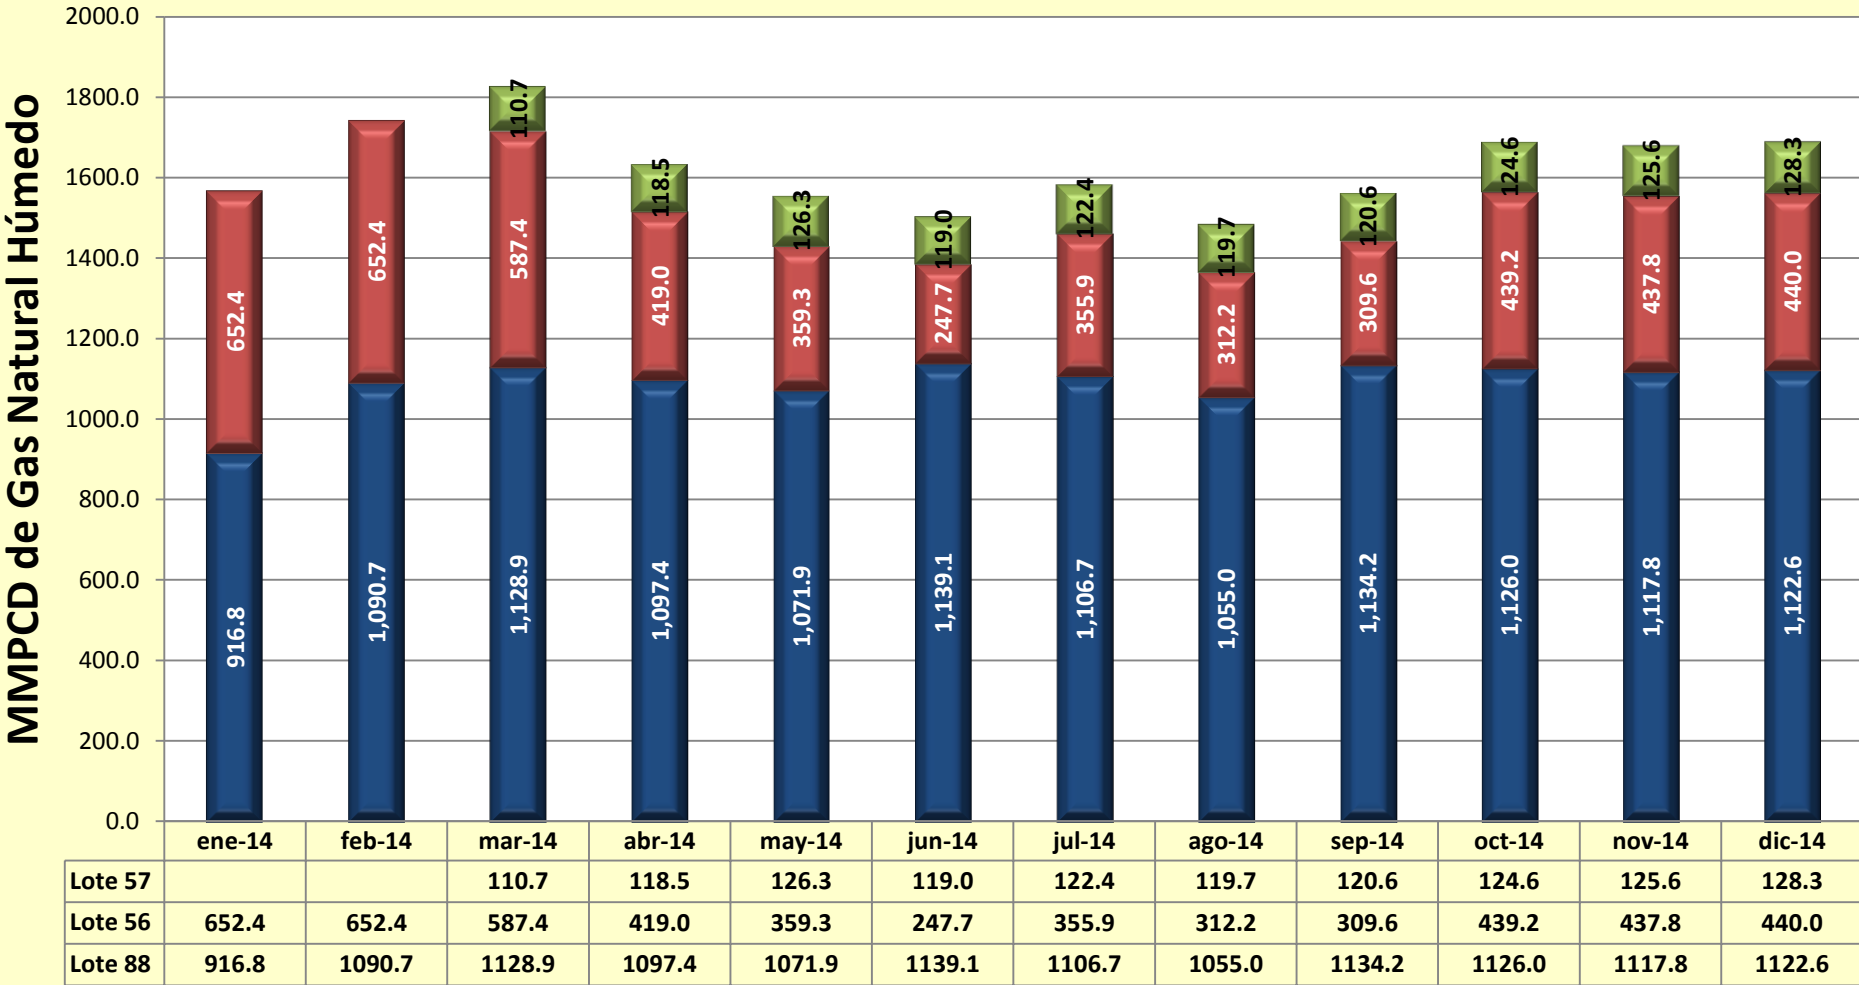

Producción de Gas Natural Húmedo por Lotes - 2014

MMPCD: Millones de Pies Cúbicos Estándar por Día

■ Lote 88 ■ Lote 56 ■ Lote 57

Fecha Dia Operativo