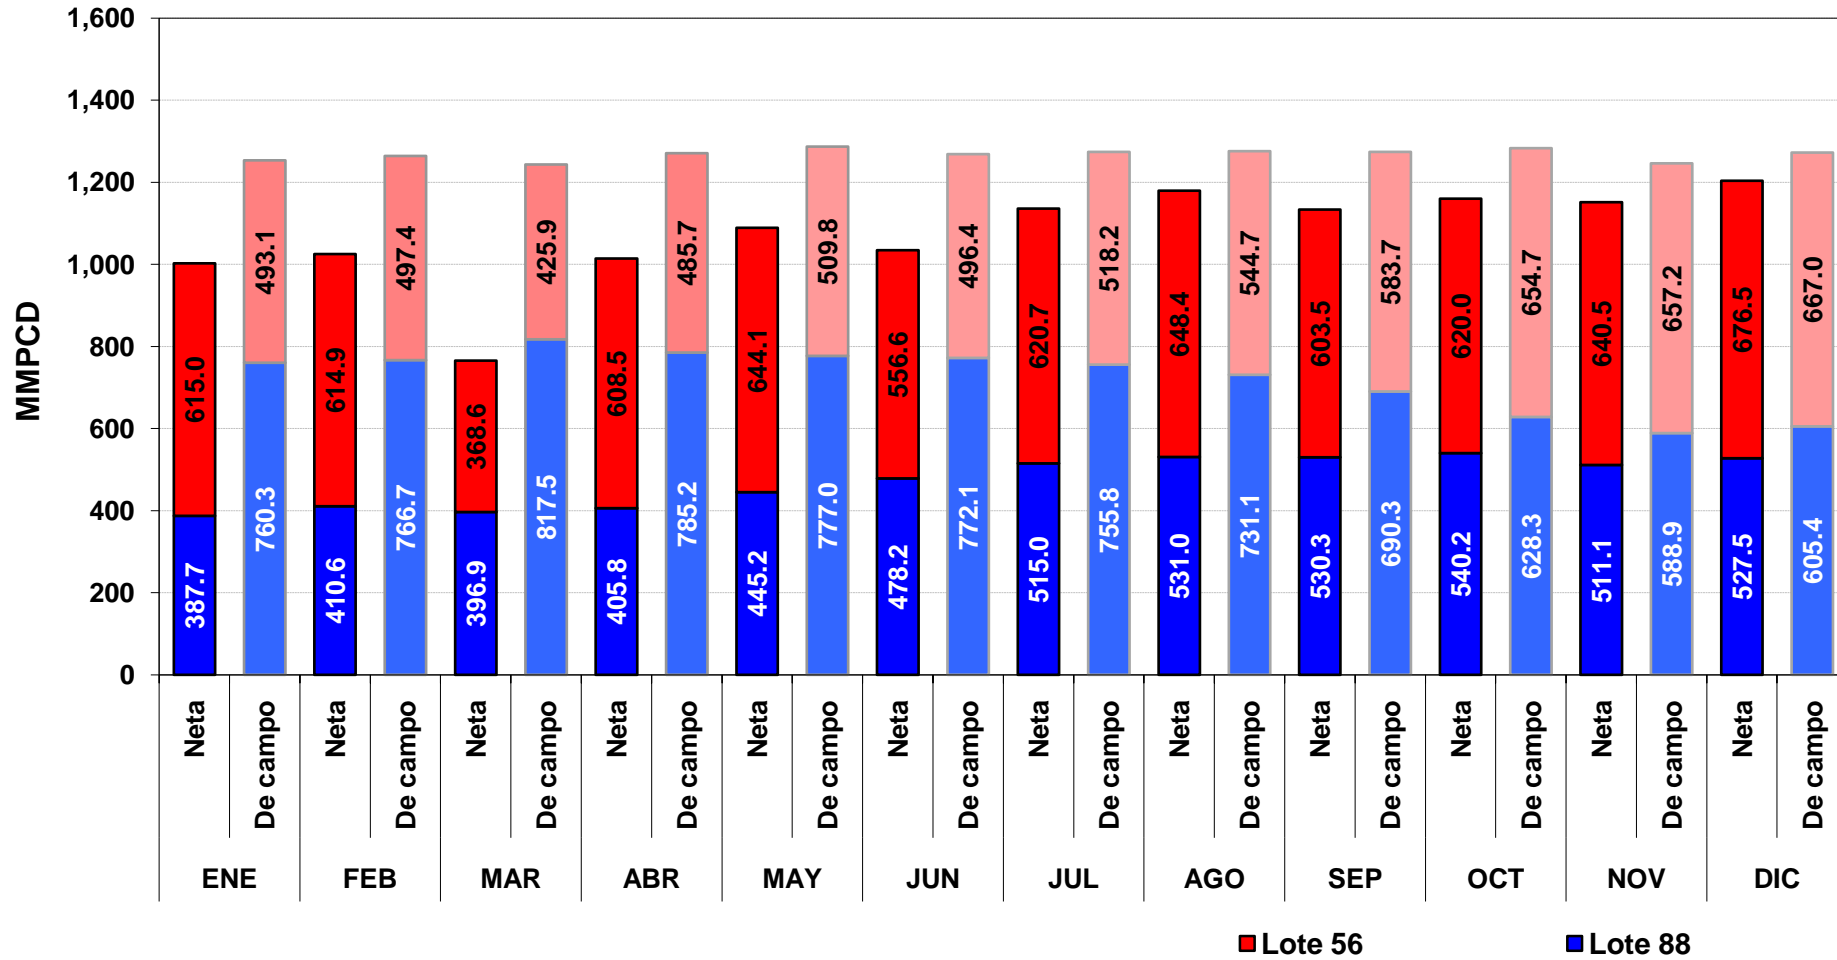

**LOTE 31-C, AGUAYTÍA
PRODUCCIÓN NETA¹ Y DE CAMPO**

¹ Producción Neta: Producción Entregada

**LOTE 88 y 56 - CAMISEA
PRODUCCION NETA¹ Y DE CAMPO²**

¹ Gas entregado a TGP + Gas de Uso Propio y otros (Retenido y Flare) de Pluspetrol.

² Podría diferir de la Producción Fiscalizada.