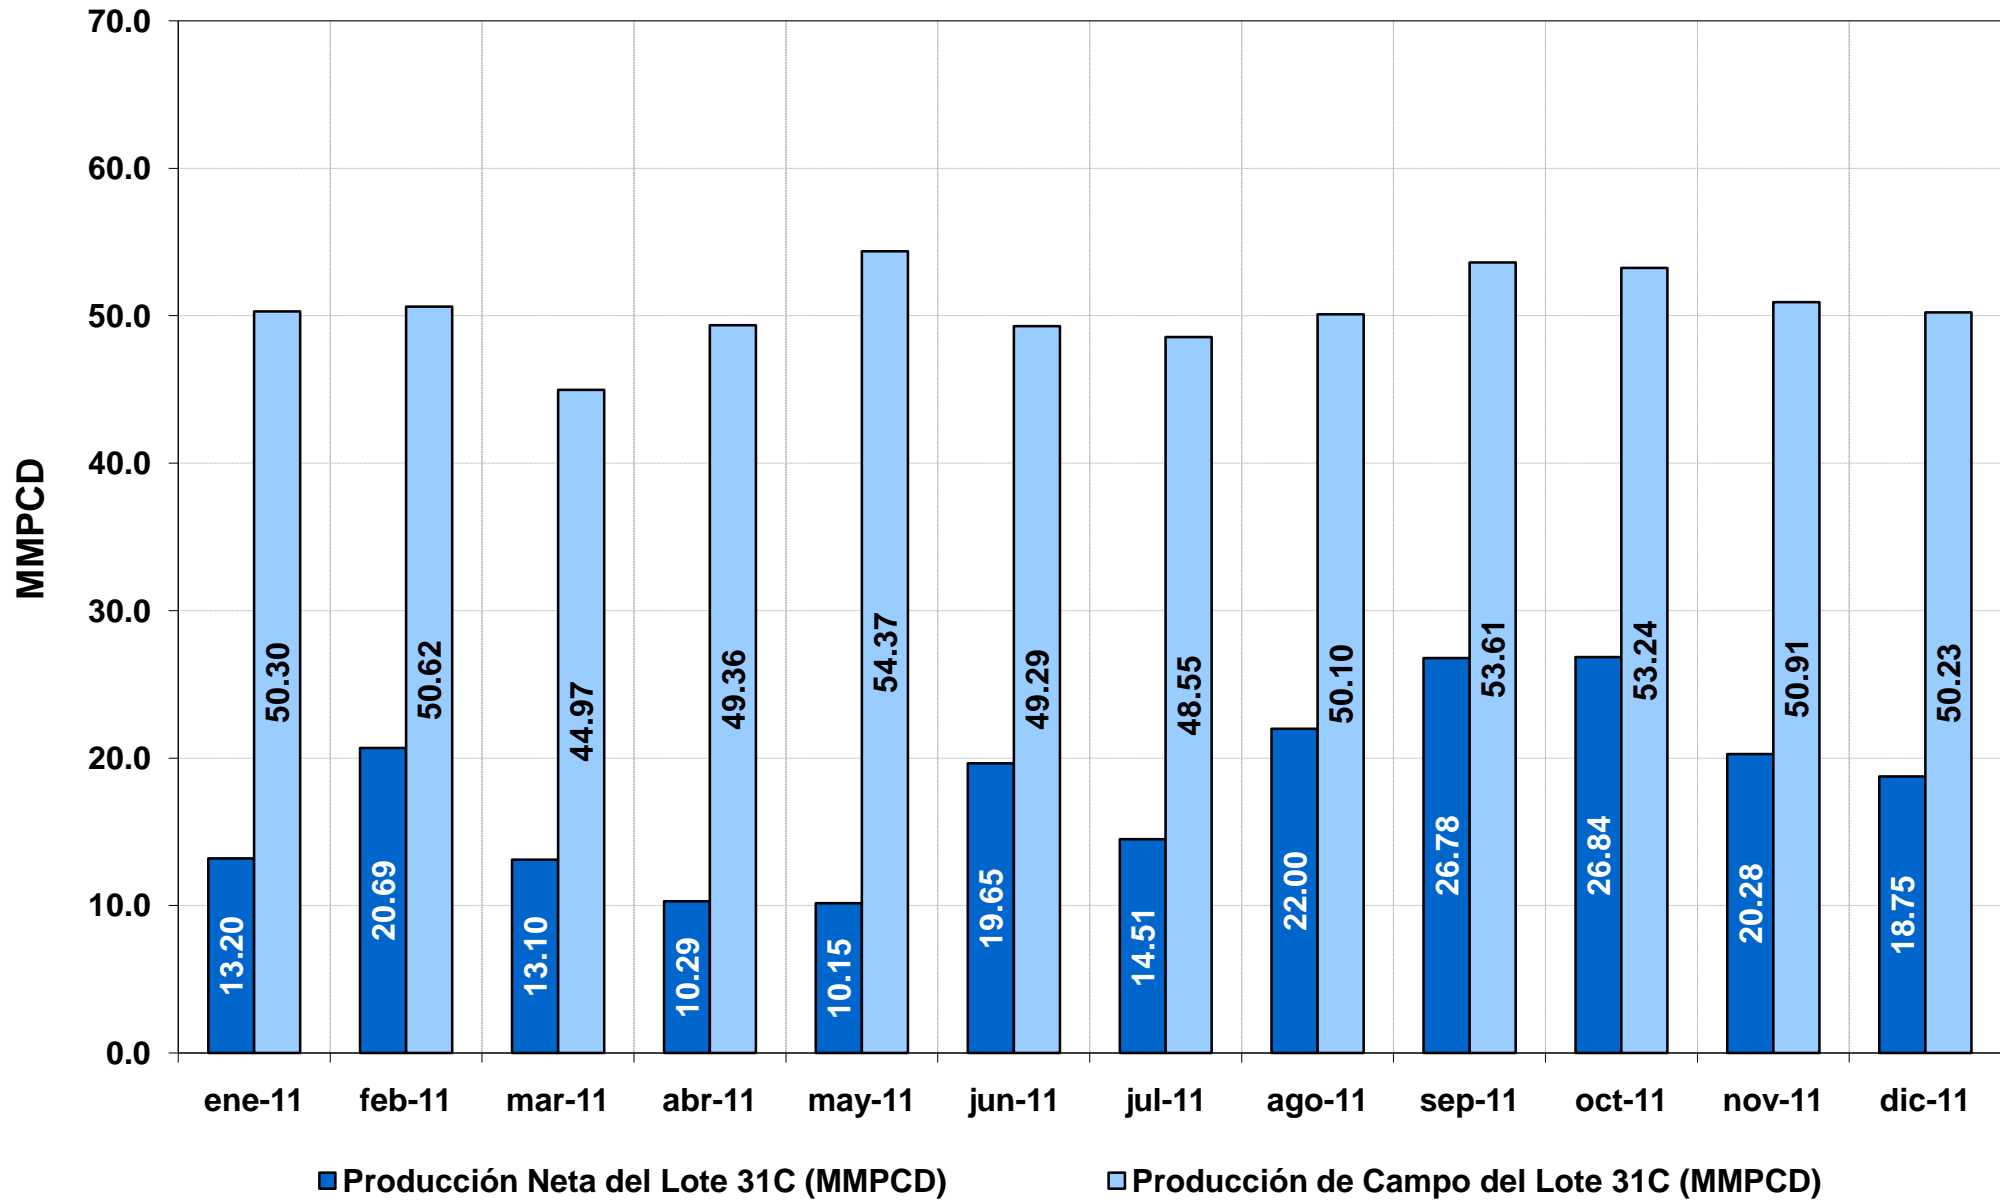

**LOTE 31-C, AGUAYTÍA
PRODUCCIÓN NETA¹ Y DE CAMPO**

¹ Producción Neta: Producción Entregada

**LOTE 88 y 56 - CAMISEA
PRODUCCION NETA¹ Y DE CAMPO²**

¹ Gas entregado a TGP + Gas de Uso Propio y otros (Retenido y Flare) de Pluspetrol.

² Podría diferir de la Producción Fiscalizada.