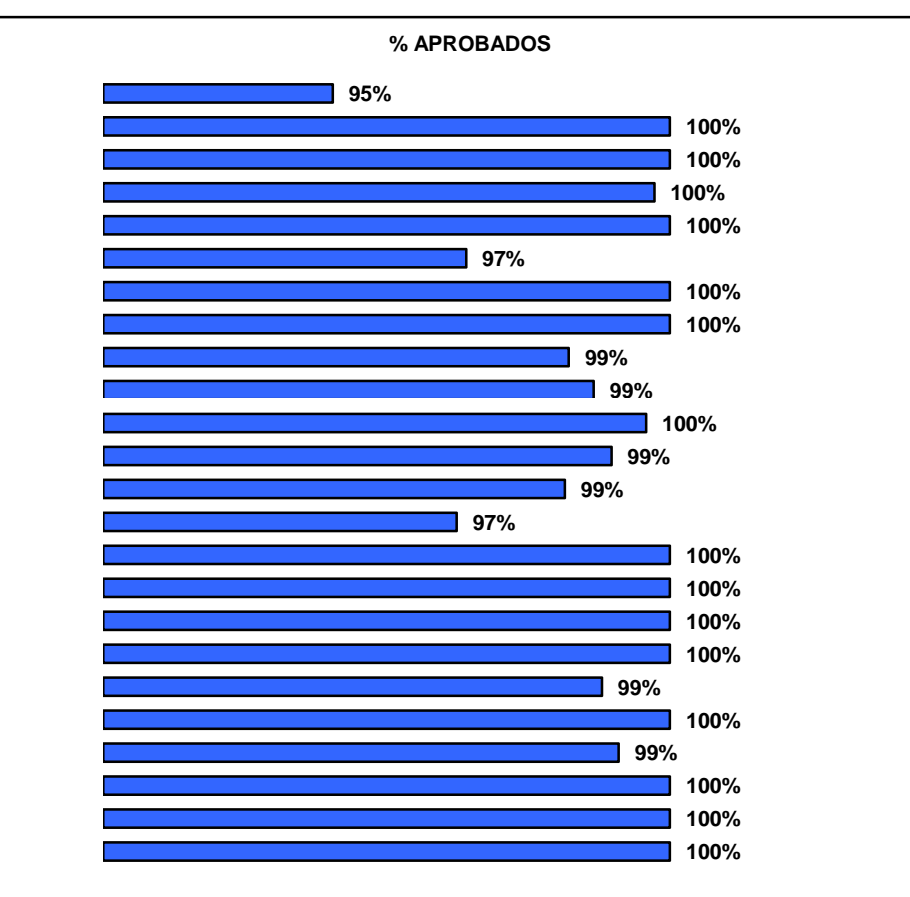

ESTABLECIMIENTOS CONTROLADOS EN CALIDAD DE COMBUSTIBLES 2008

DEPARTAMENTO	APROBADO	DESAPROBADO	SUB TOTAL
AMAZONAS	40	2	42
ANCASH	158	0	158
APURIMAC	57	0	57
AREQUIPA	458	1	459
AYACUCHO	113	0	113
CAJAMARCA	135	4	139
CUSCO	230	0	230
HUANCAVELICA	17	0	17
HUANUCO	69	1	70
ICA	184	2	186
JUNIN	296	1	297
LA LIBERTAD	240	2	242
LAMBAYEQUE	199	3	202
LIMA	1545	48	1593
LORETO	117	0	117
MADRE DE DIOS	65	0	65
MOQUEGUA	58	0	58
PASCO	44	0	44
PIURA	206	2	208
PUNO	198	0	198
SAN MARTIN	137	1	138
TACNA	90	0	90
TUMBES	21	0	21
UCAYALI	102	0	102
TOTAL	4779	67	4846

ESTABLECIMIENTOS CONTROLADOS EN METROLOGIA (CANTIDAD) DE COMBUSTIBLES 2008

DEPARTAMENTO	APROBADO	DESAPROBADO	SUB TOTAL
AMAZONAS	38	3	41
ANCASH	127	27	154
APURIMAC	51	6	57
AREQUIPA	422	37	459
AYACUCHO	99	14	113
CAJAMARCA	125	14	139
CUSCO	179	48	227
HUANCAVELICA	12	3	15
HUANUCO	60	10	70
ICA	162	24	186
JUNIN	265	32	297
LA LIBERTAD	212	30	242
LAMBAYEQUE	184	18	202
LIMA	1460	133	1593
LORETO	95	20	115
MADRE DE DIOS	43	13	56
MOQUEGUA	49	9	58
PASCO	36	8	44
PIURA	168	37	205
PUNO	181	17	198
SAN MARTIN	128	10	138
TACNA	87	3	90
TUMBES	18	3	21
UCAYALI	88	14	102
TOTAL	4289	533	4822