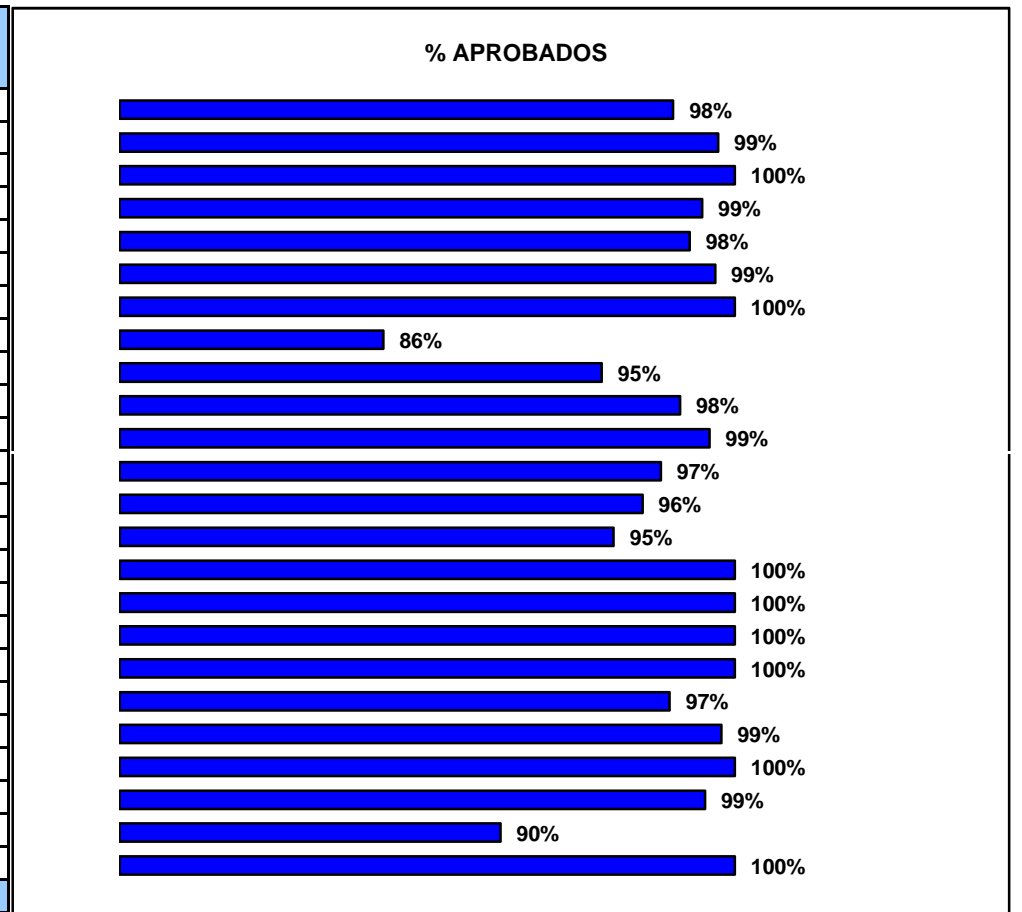

ESTABLECIMIENTOS CONTROLADOS EN CALIDAD DE COMBUSTIBLES 2007

DEPARTAMENTO	APROBADO	DESAPROBADO	SUB TOTAL
AMAZONAS	39	1	40
ANCASH	147	1	148
APURIMAC	57	0	57
AREQUIPA	446	6	452
AYACUCHO	107	2	109
CAJAMARCA	125	1	126
CUSCO	202	0	202
HUANCAVELICA	12	2	14
HUANUCO	70	4	74
ICA	176	4	180
JUNIN	289	3	292
LA LIBERTAD	226	7	233
LAMBAYEQUE	180	7	187
LIMA	1468	76	1544
LORETO	111	0	111
MADRE DE DIOS	48	0	48
MOQUEGUA	57	0	57
PASCO	41	0	41
PIURA	184	5	189
PUNO	183	1	184
SAN MARTIN	126	0	126
TACNA	82	1	83
TUMBES	19	2	21
UCAYALI	97	0	97
TOTAL	4492	123	4615

ESTABLECIMIENTOS CONTROLADOS EN METROLOGIA (CANTIDAD) DE COMBUSTIBLES 2007

DEPARTAMENTO	APROBADO	DESAPROBADO	SUB TOTAL
AMAZONAS	31	9	40
ANCASH	131	13	144
APURIMAC	47	10	57
AREQUIPA	390	61	451
AYACUCHO	99	8	107
CAJAMARCA	109	17	126
CUSCO	178	24	202
HUANCAVELICA	12	2	14
HUANUCO	62	11	73
ICA	149	30	179
JUNIN	246	46	292
LA LIBERTAD	205	29	234
LAMBAYEQUE	159	28	187
LIMA	1338	203	1541
LORETO	89	16	105
MADRE DE DIOS	44	1	45
MOQUEGUA	55	1	56
PASCO	30	11	41
PIURA	172	16	188
PUNO	165	16	181
SAN MARTIN	117	9	126
TACNA	83	0	83
TUMBES	19	2	21
UCAYALI	74	21	95
TOTAL	4004	584	4588