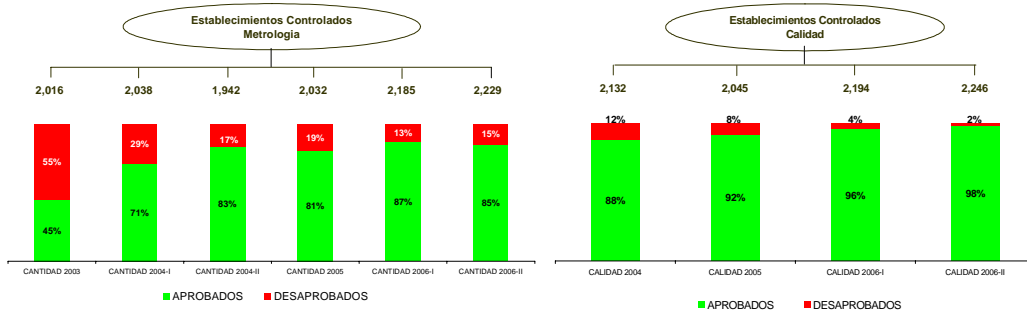

**ESTABLECIMIENTOS CONTROLADOS EN CALIDAD DE COMBUSTIBLES 2006-II**

**ESTABLECIMIENTOS CONTROLADOS EN METROLOGIA (CANTIDAD) DE COMBUSTIBLES 2006-II**

**RESULTADOS HISTORICOS DE LOS CONTROLES**

FUENTE: UFEL/GFHL/SINERG  
ELABORACION: J.LOL