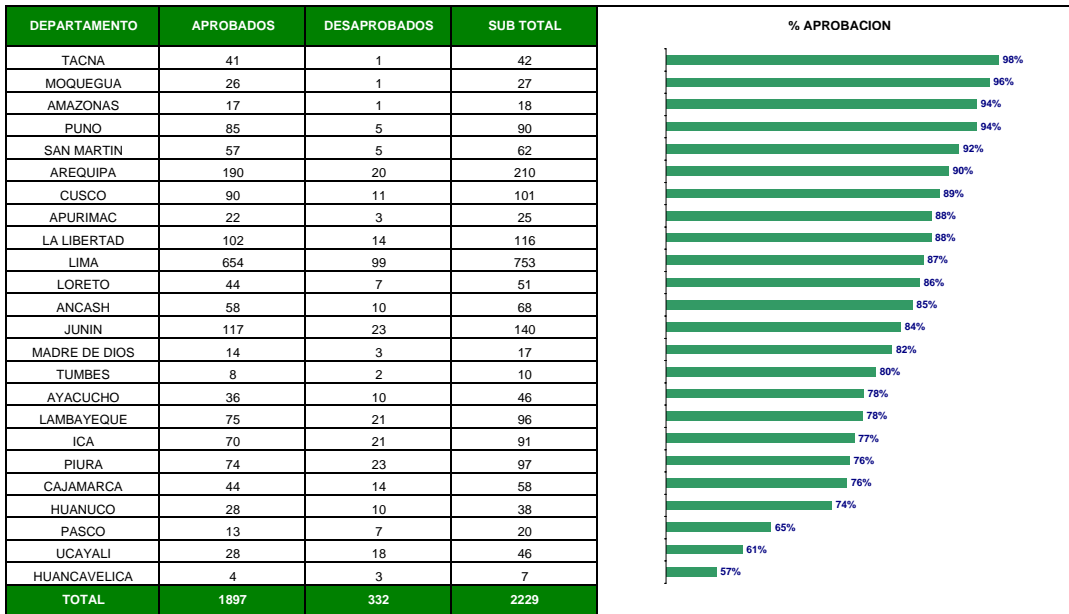

**ESTABLECIMIENTOS CONTROLADOS EN CALIDAD DE COMBUSTIBLES 2006-II**

**ESTABLECIMIENTOS CONTROLADOS EN METROLOGIA (CANTIDAD) DE COMBUSTIBLES 2006-II**

**RESULTADOS HISTORICOS DE LOS CONTROLES**

FUENTE: UFEL/GFHL/SINERG  
ELABORACION: J.LOL