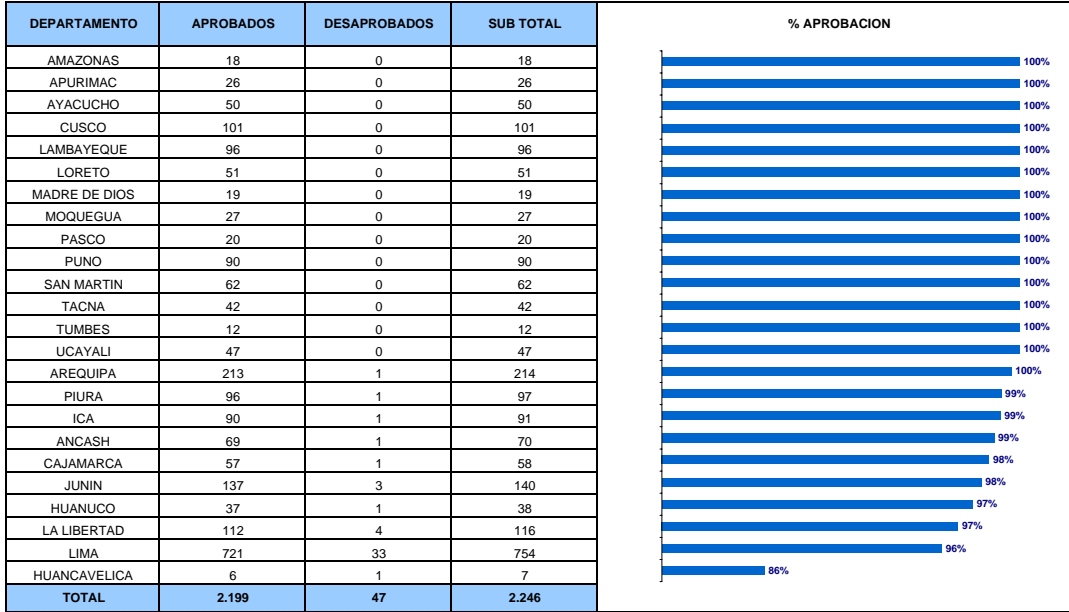

**ESTABLECIMIENTOS CONTROLADOS EN CALIDAD DE COMBUSTIBLES 2006-II**

**ESTABLECIMIENTOS CONTROLADOS EN METROLOGIA (CANTIDAD) DE COMBUSTIBLES 2006-II**

**RESULTADOS HISTORICOS DE LOS CONTROLES**

FUENTE: UFEL/GFHL/SINERG  
ELABORACION: J.LOL