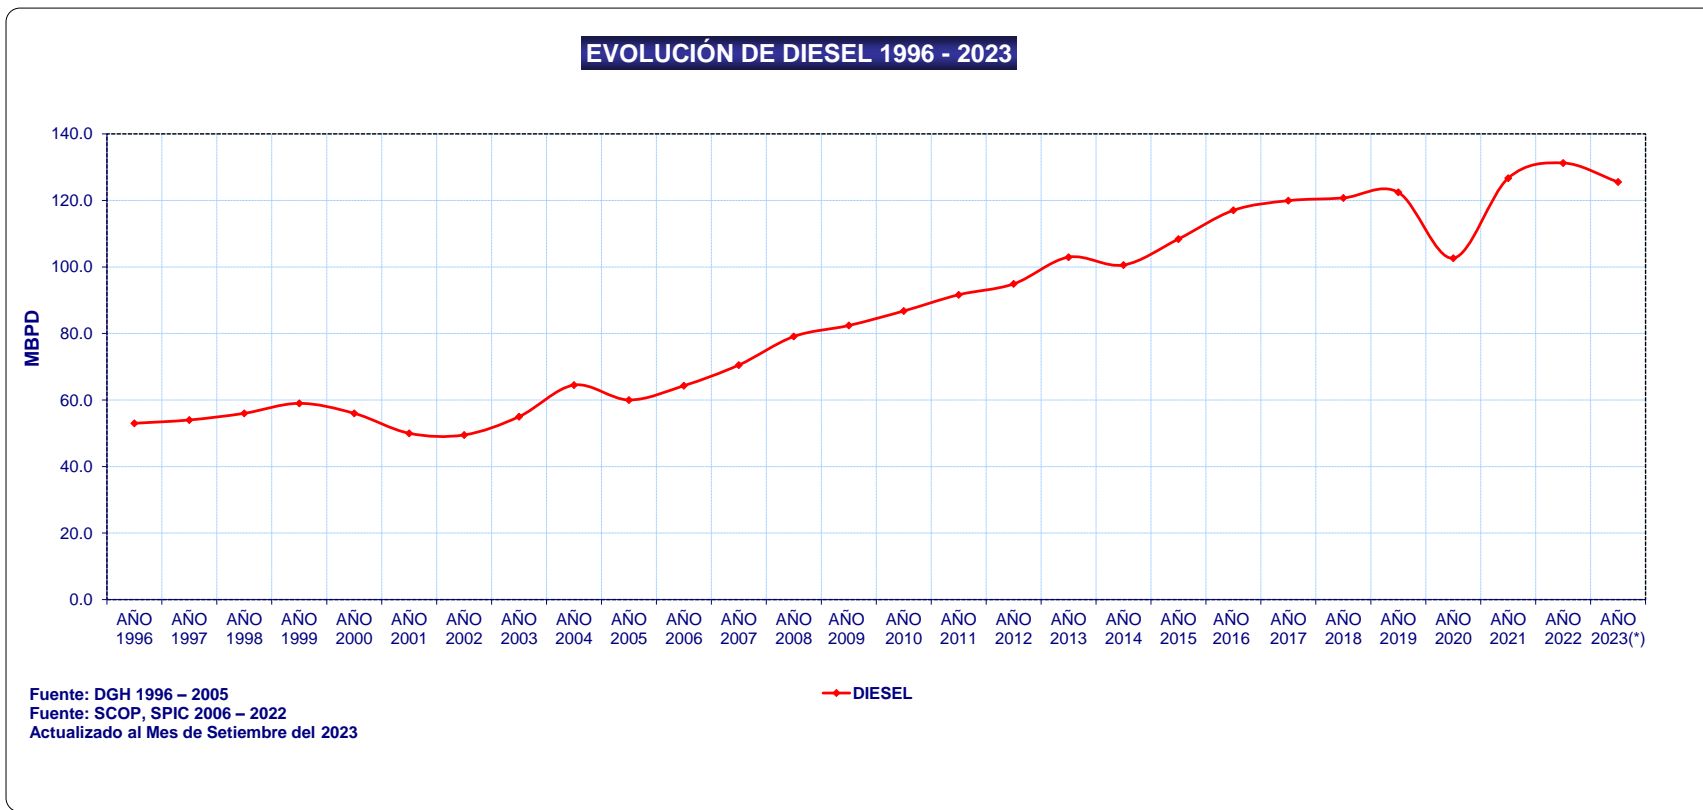

DEMANDA TOTAL DE DIESEL

AÑO	DIESEL
AÑO 1996	53.00
AÑO 1997	54.00
AÑO 1998	56.00
AÑO 1999	59.00
AÑO 2000	56.00
AÑO 2001	50.00
AÑO 2002	49.50
AÑO 2003	55.00
AÑO 2004	64.50
AÑO 2005	60.02
AÑO 2006	64.31
AÑO 2007	70.53
AÑO 2008	79.09
AÑO 2009	82.40
AÑO 2010	86.76
AÑO 2011	91.64
AÑO 2012	94.90
AÑO 2013	102.95
AÑO 2014	100.59
AÑO 2015	108.41
AÑO 2016	117.02
AÑO 2017	119.93
AÑO 2018	120.74
AÑO 2019	122.44
AÑO 2020	102.64
AÑO 2021	126.70
AÑO 2022	131.25
AÑO 2023(*)	125.54

DEMANDA DE DIESEL - POR AÑO

(*) Actualizado a SETIEMBRE 2023

Unidad: Miles de Barriles/Día

Fuente: Datos del SCOP, SPIC OSINERGHMIN - PERÚ