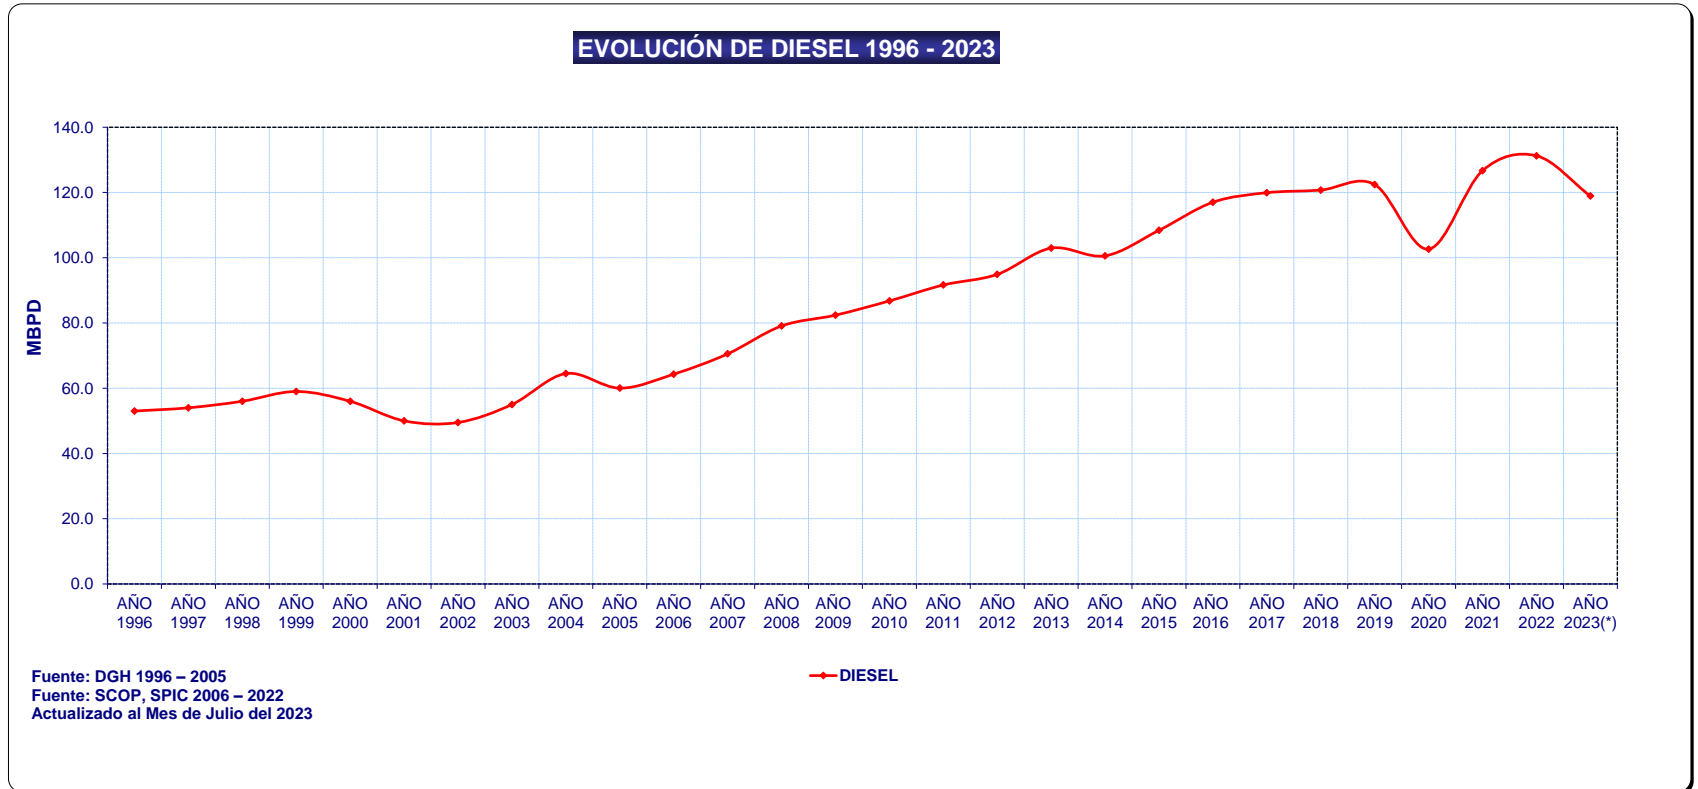

**DEMANDA TOTAL
DE DIESEL**

DEMANDA DE DIESEL - POR AÑO

AÑO	DIESEL
AÑO 1996	53.00
AÑO 1997	54.00
AÑO 1998	56.00
AÑO 1999	59.00
AÑO 2000	56.00
AÑO 2001	50.00
AÑO 2002	49.50
AÑO 2003	55.00
AÑO 2004	64.50
AÑO 2005	60.02
AÑO 2006	64.31
AÑO 2007	70.53
AÑO 2008	79.09
AÑO 2009	82.40
AÑO 2010	86.76
AÑO 2011	91.64
AÑO 2012	94.90
AÑO 2013	102.95
AÑO 2014	100.59
AÑO 2015	108.41
AÑO 2016	117.02
AÑO 2017	119.93
AÑO 2018	120.74
AÑO 2019	122.44
AÑO 2020	102.64
AÑO 2021	126.70
AÑO 2022	131.25
AÑO 2023(*)	118.90

(*) Actualizado a JULIO 2023

Unidad: Miles de Barriles/Día

Fuente: Datos del SCOP, SPIC OSINERGMIN - PERÚ