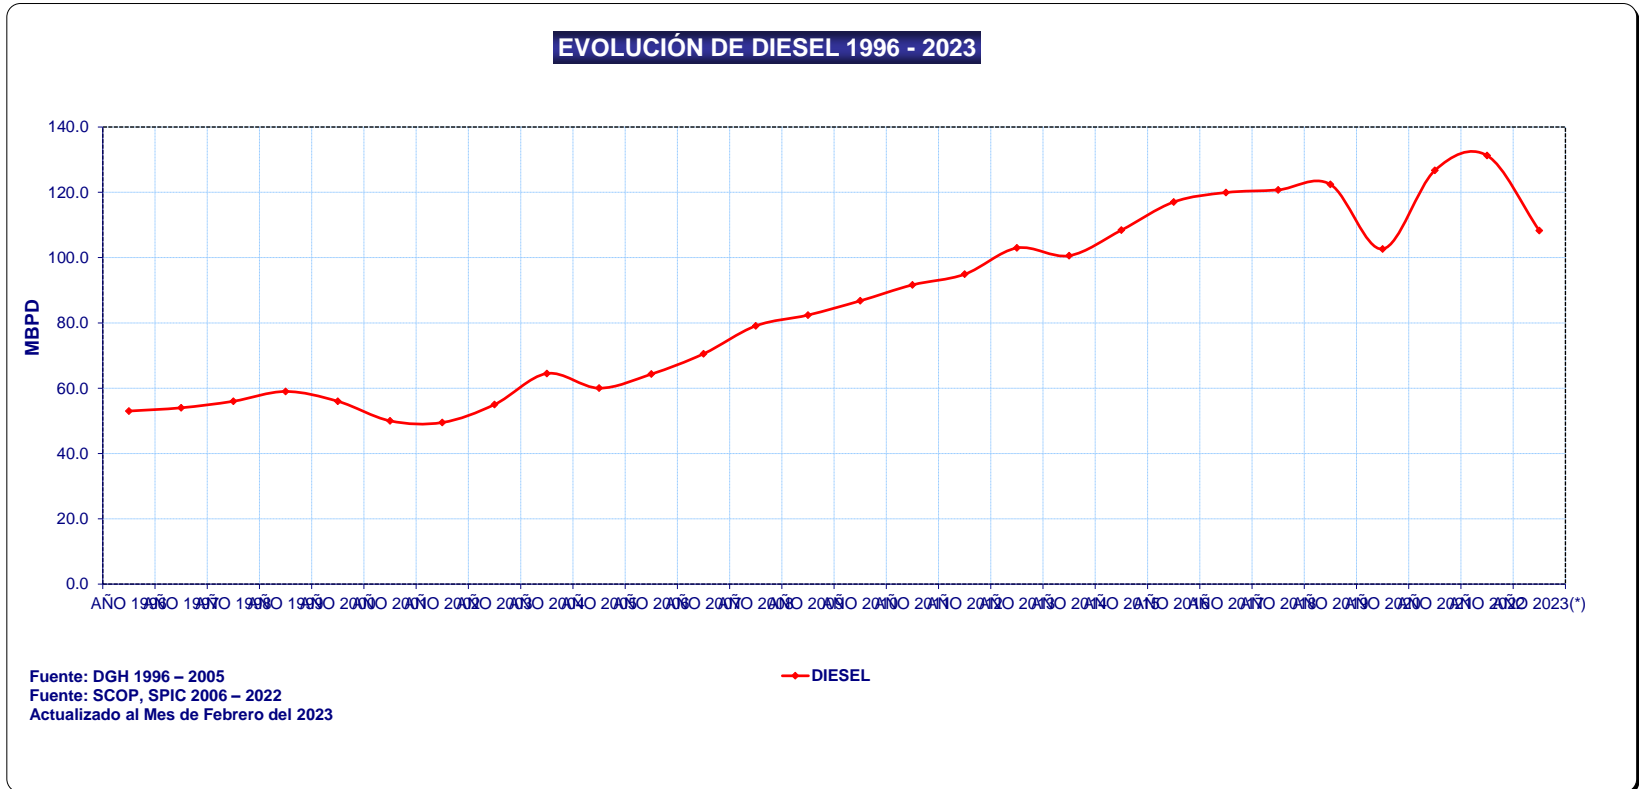

**DEMANDA TOTAL
DE DIESEL**

DEMANDA DE DIESEL - POR AÑO

AÑO	DIESEL
AÑO 1996	53.00
AÑO 1997	54.00
AÑO 1998	56.00
AÑO 1999	59.00
AÑO 2000	56.00
AÑO 2001	50.00
AÑO 2002	49.50
AÑO 2003	55.00
AÑO 2004	64.50
AÑO 2005	60.02
AÑO 2006	64.31
AÑO 2007	70.53
AÑO 2008	79.09
AÑO 2009	82.40
AÑO 2010	86.76
AÑO 2011	91.64
AÑO 2012	94.90
AÑO 2013	102.95
AÑO 2014	100.59
AÑO 2015	108.41
AÑO 2016	117.02
AÑO 2017	119.93
AÑO 2018	120.74
AÑO 2019	122.44
AÑO 2020	102.64
AÑO 2021	126.70
AÑO 2022	131.25
AÑO 2023(*)	108.28

(*) Actualizado a FEBRERO 2023

Unidad: Miles de Barriles/Día

Fuente: Datos del SCOP, SPIC OSINERGMIN - PERÚ