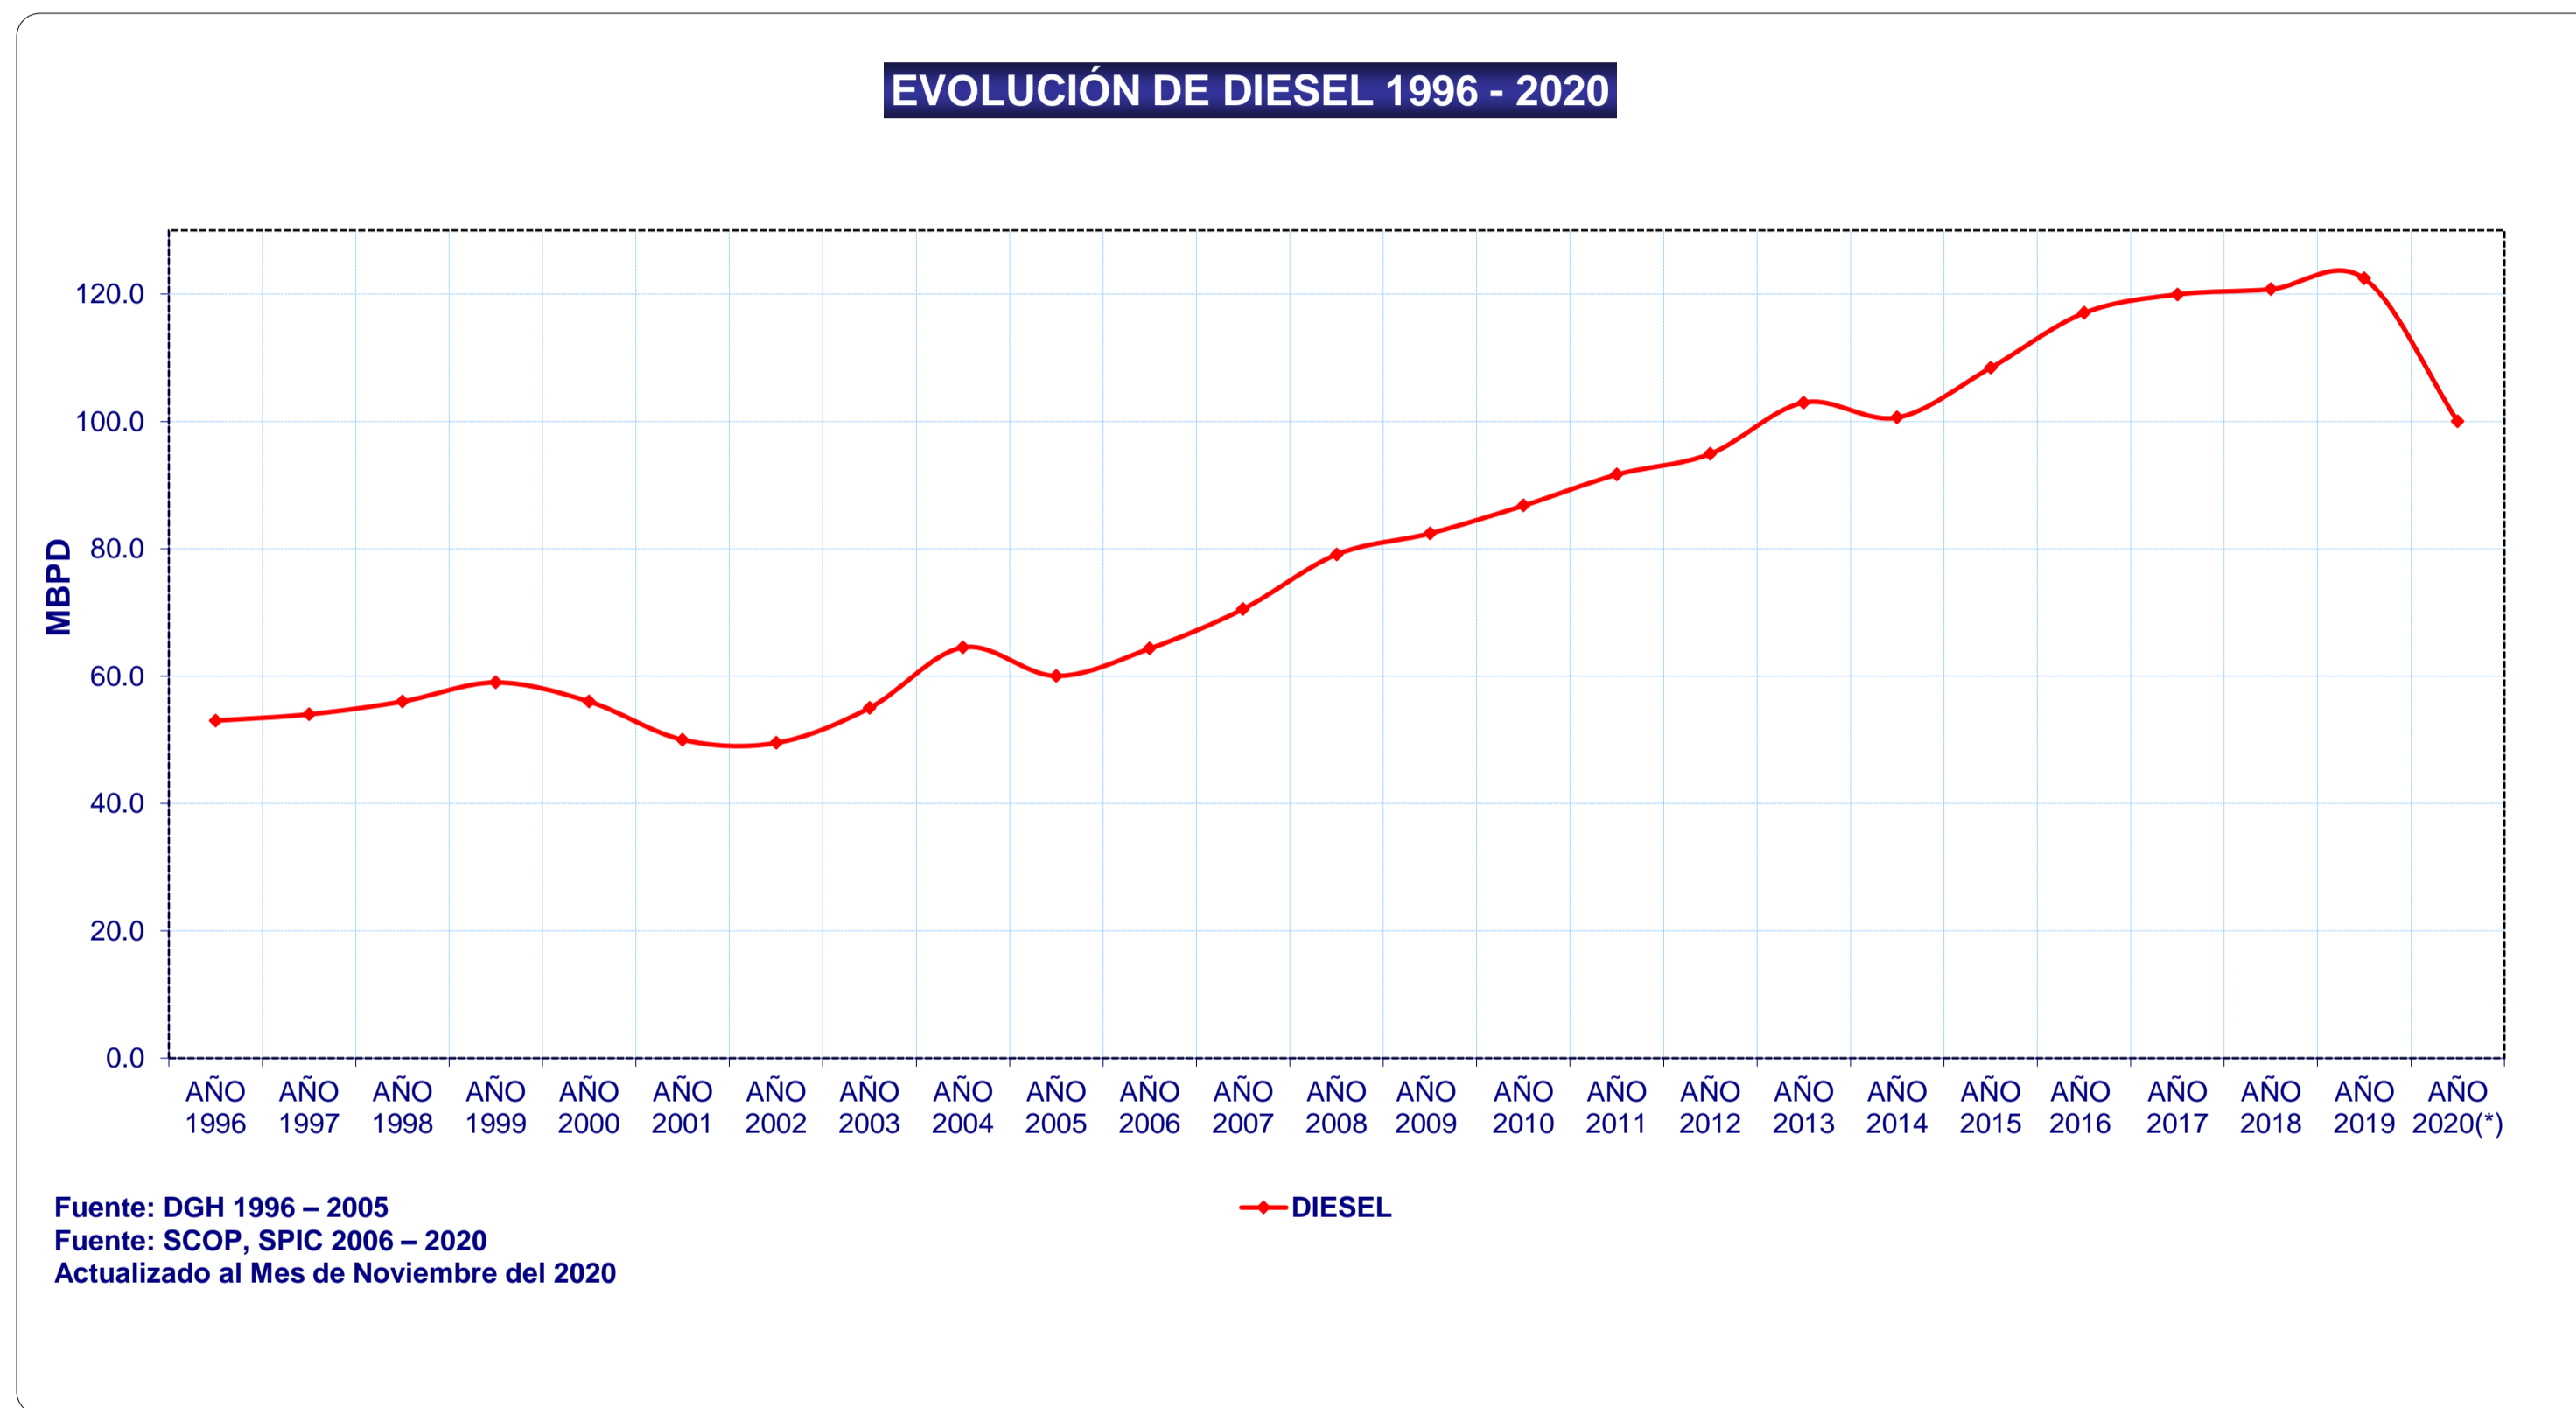

DEMANDA DE DIESEL - POR AÑO

DEMANDA TOTAL DE DIESEL

AÑO	DIESEL
AÑO 1996	53.00
AÑO 1997	54.00
AÑO 1998	56.00
AÑO 1999	59.00
AÑO 2000	56.00
AÑO 2001	50.00
AÑO 2002	49.50
AÑO 2003	55.00
AÑO 2004	64.50
AÑO 2005	60.02
AÑO 2006	64.31
AÑO 2007	70.53
AÑO 2008	79.09
AÑO 2009	82.40
AÑO 2010	86.76
AÑO 2011	91.64
AÑO 2012	94.90
AÑO 2013	102.95
AÑO 2014	100.59
AÑO 2015	108.41
AÑO 2016	117.02
AÑO 2017	119.93
AÑO 2018	120.74
AÑO 2019	122.44
AÑO 2020(*)	99.99

(*) Actualizado a NOVIEMBRE 2020

Unidad: Miles de Barriles/Día

Fuente: Datos del SCOP, SPIC OSINERGMIN - PERÚ