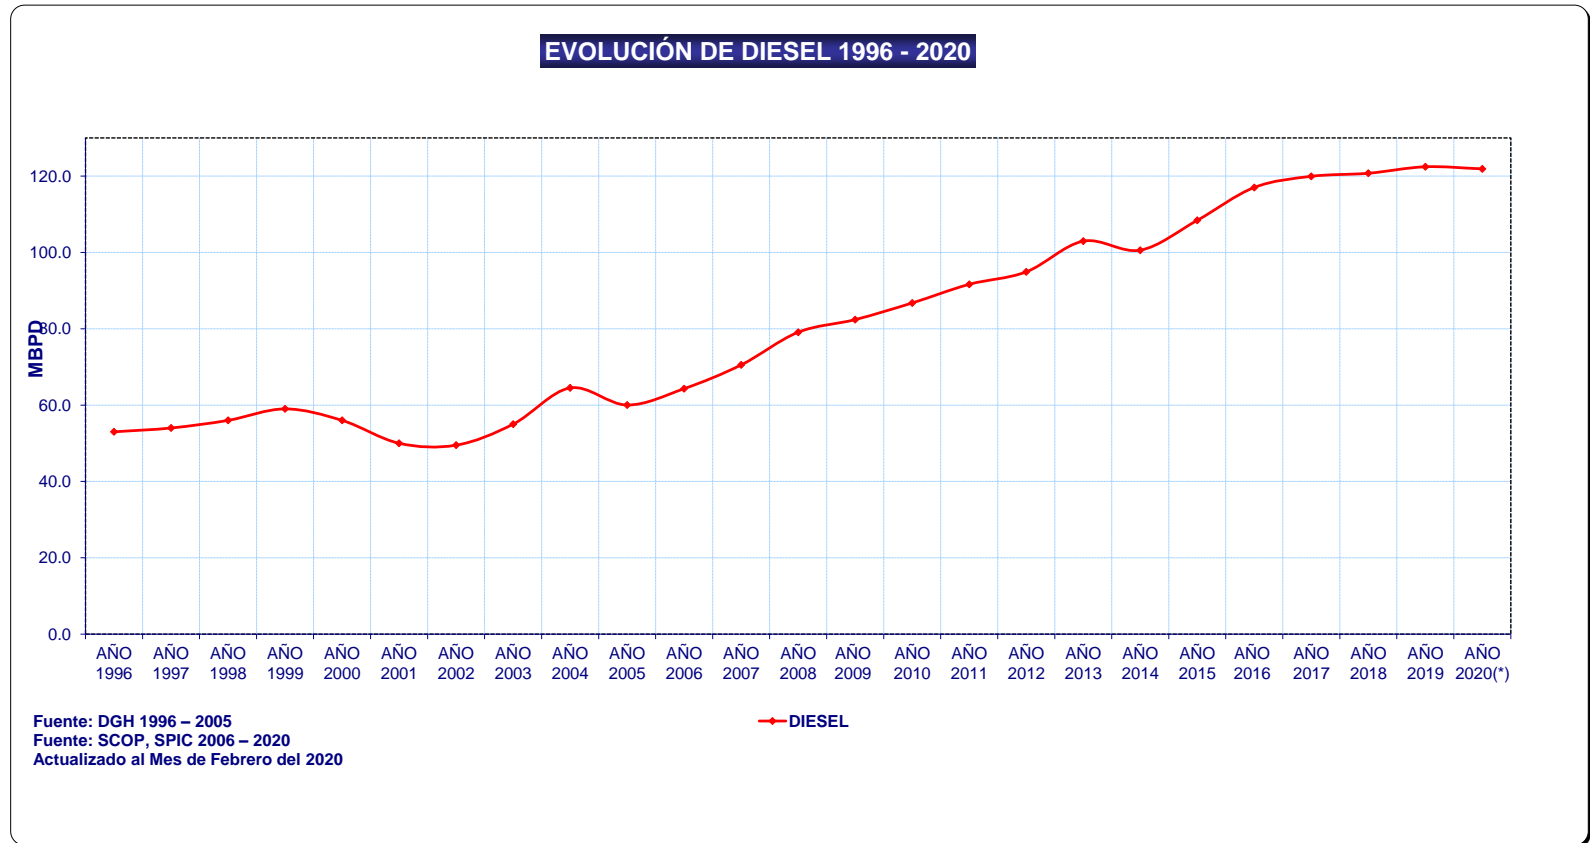

DEMANDA DE DIESEL - POR AÑO

DEMANDA TOTAL DE DIESEL

AÑO	DIESEL
AÑO 1996	53.00
AÑO 1997	54.00
AÑO 1998	56.00
AÑO 1999	59.00
AÑO 2000	56.00
AÑO 2001	50.00
AÑO 2002	49.50
AÑO 2003	55.00
AÑO 2004	64.50
AÑO 2005	60.02
AÑO 2006	64.31
AÑO 2007	70.53
AÑO 2008	79.09
AÑO 2009	82.40
AÑO 2010	86.76
AÑO 2011	91.64
AÑO 2012	94.90
AÑO 2013	102.95
AÑO 2014	100.59
AÑO 2015	108.41
AÑO 2016	117.02
AÑO 2017	119.93
AÑO 2018	120.74
AÑO 2019	122.44
AÑO 2020(*)	121.89

(*) Actualizado a FEBRERO 2020

Unidad: Miles de Barriles/Día

Fuente: Datos del SCOP, SPIC OSINERGMIN - PERÚ