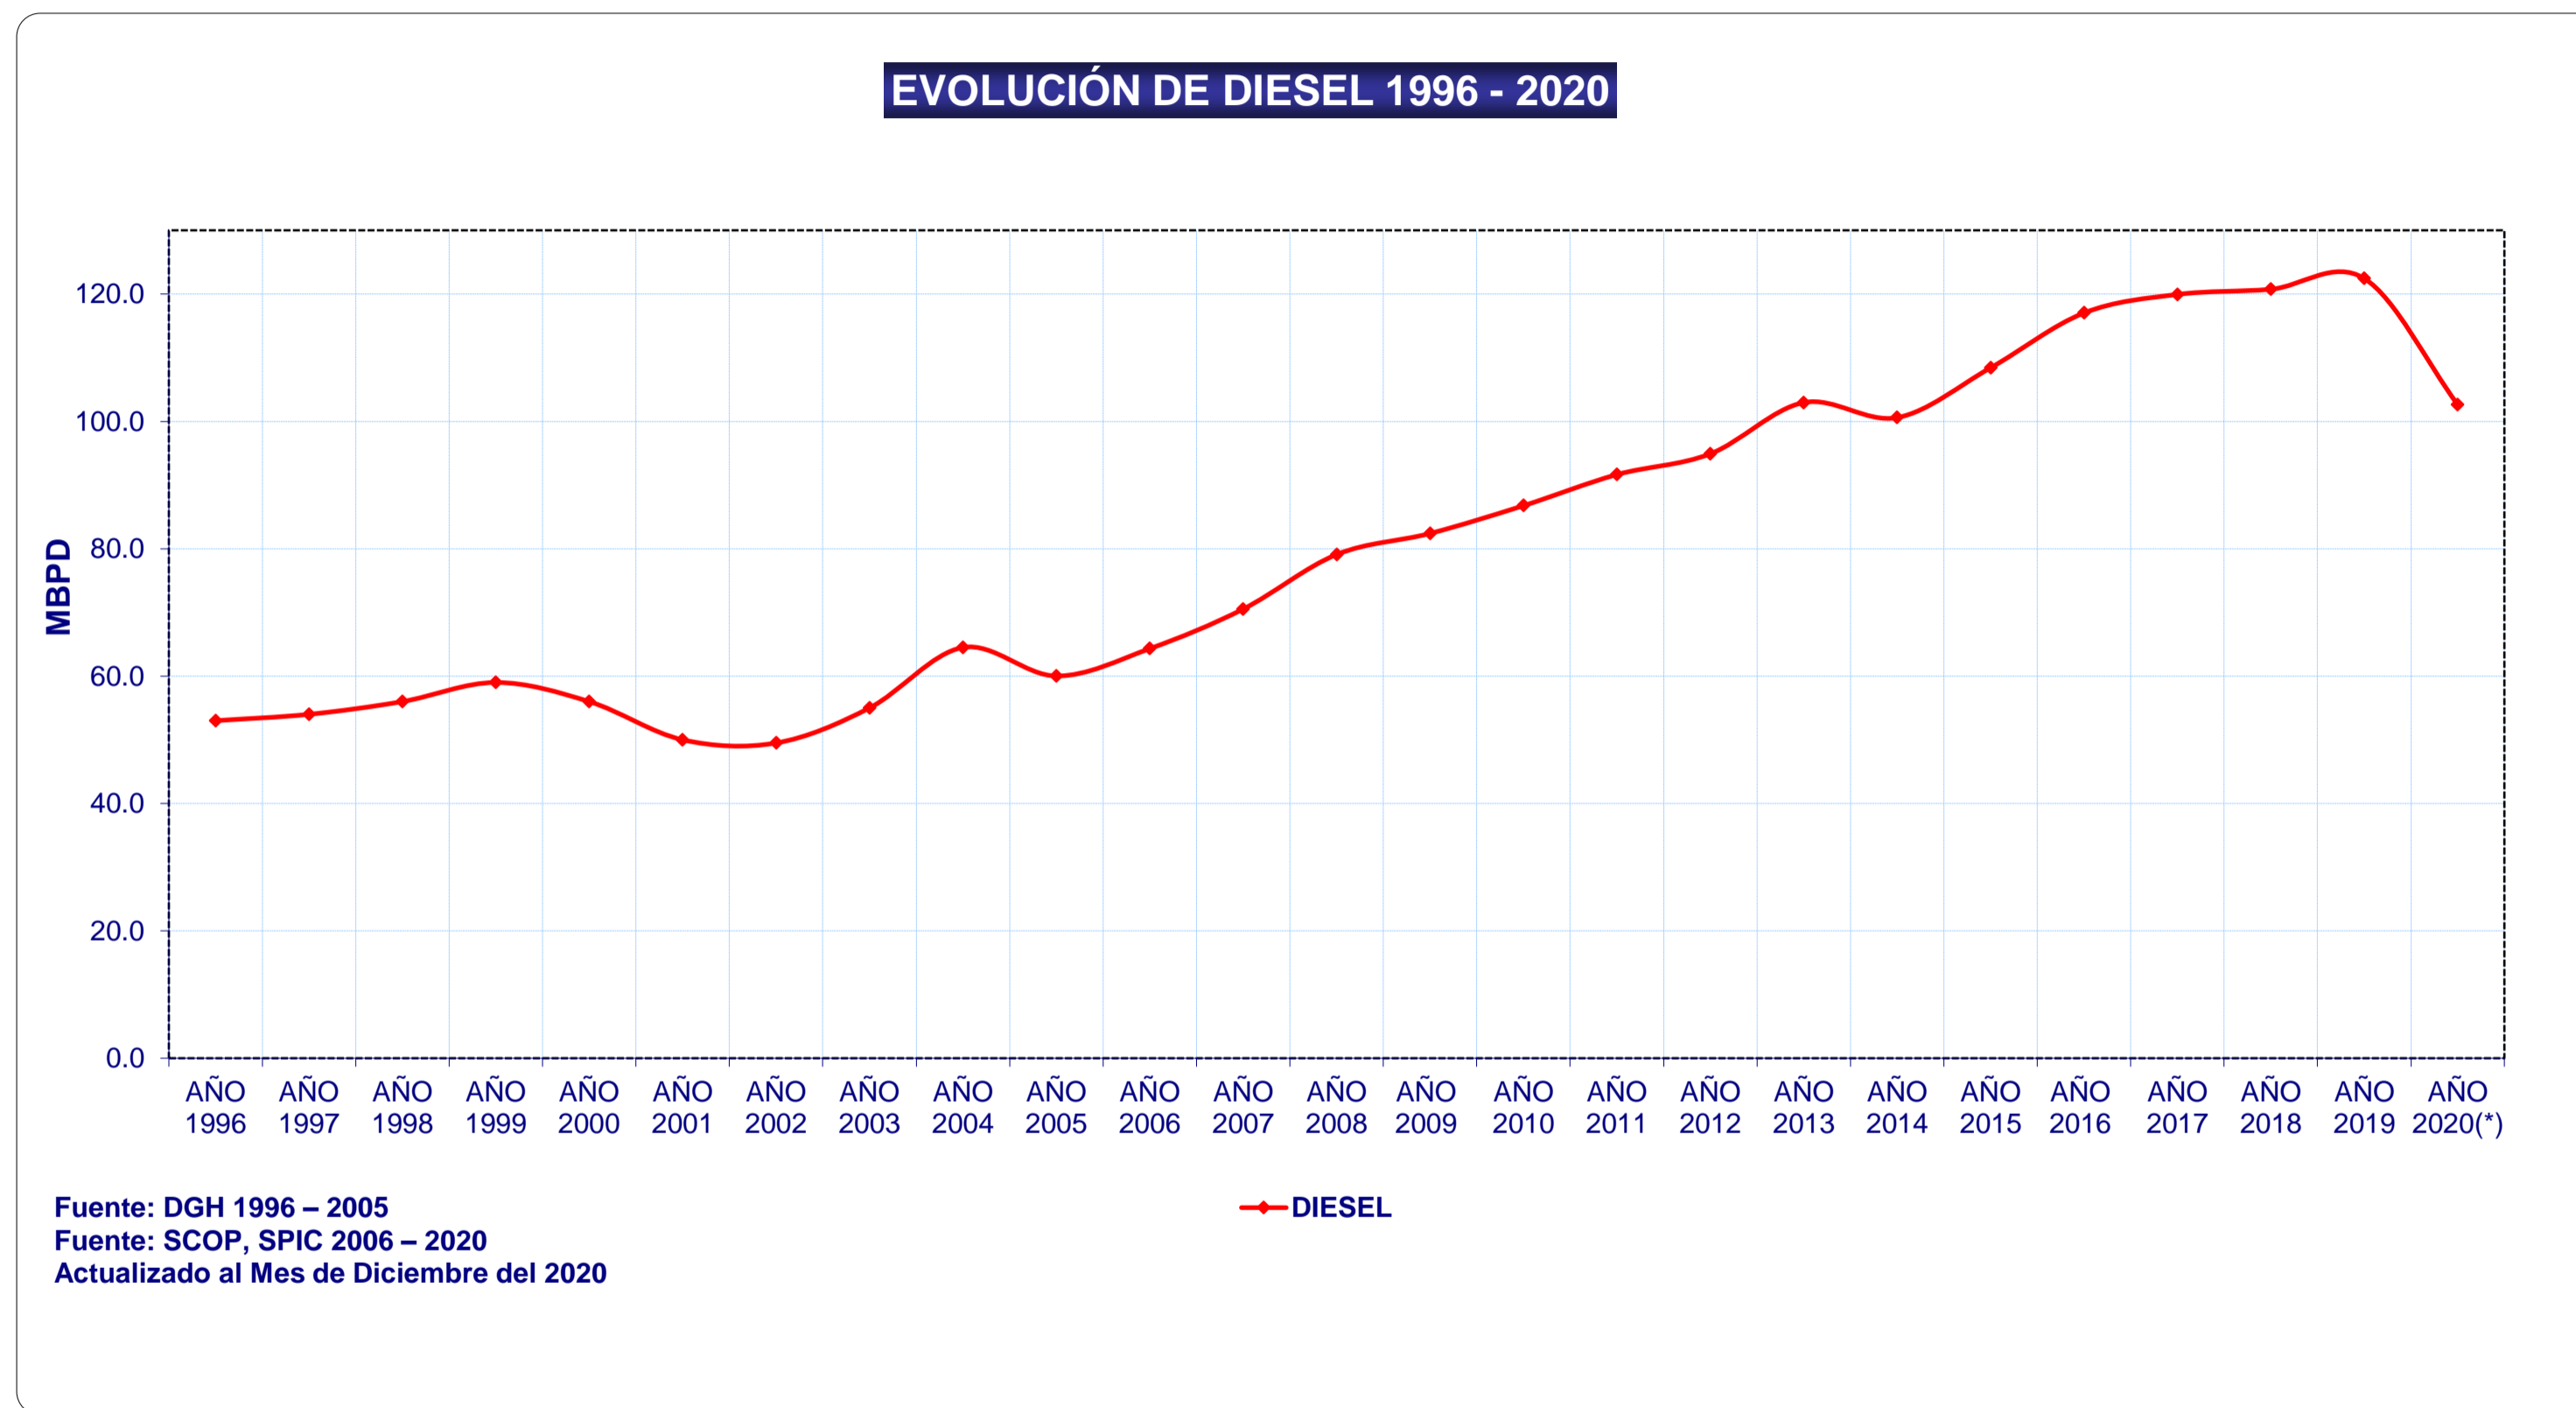

DEMANDA DE DIESEL - POR AÑO

DEMANDA TOTAL DE DIESEL

AÑO	DIESEL
AÑO 1996	53.00
AÑO 1997	54.00
AÑO 1998	56.00
AÑO 1999	59.00
AÑO 2000	56.00
AÑO 2001	50.00
AÑO 2002	49.50
AÑO 2003	55.00
AÑO 2004	64.50
AÑO 2005	60.02
AÑO 2006	64.31
AÑO 2007	70.53
AÑO 2008	79.09
AÑO 2009	82.40
AÑO 2010	86.76
AÑO 2011	91.64
AÑO 2012	94.90
AÑO 2013	102.95
AÑO 2014	100.59
AÑO 2015	108.41
AÑO 2016	117.02
AÑO 2017	119.93
AÑO 2018	120.74
AÑO 2019	122.44
AÑO 2020(*)	102.64

(*) Actualizado a DICIEMBRE 2020

Unidad: Miles de Barriles/Día

Fuente: Datos del SCOP, SPIC OSINERGMIN - PERÚ