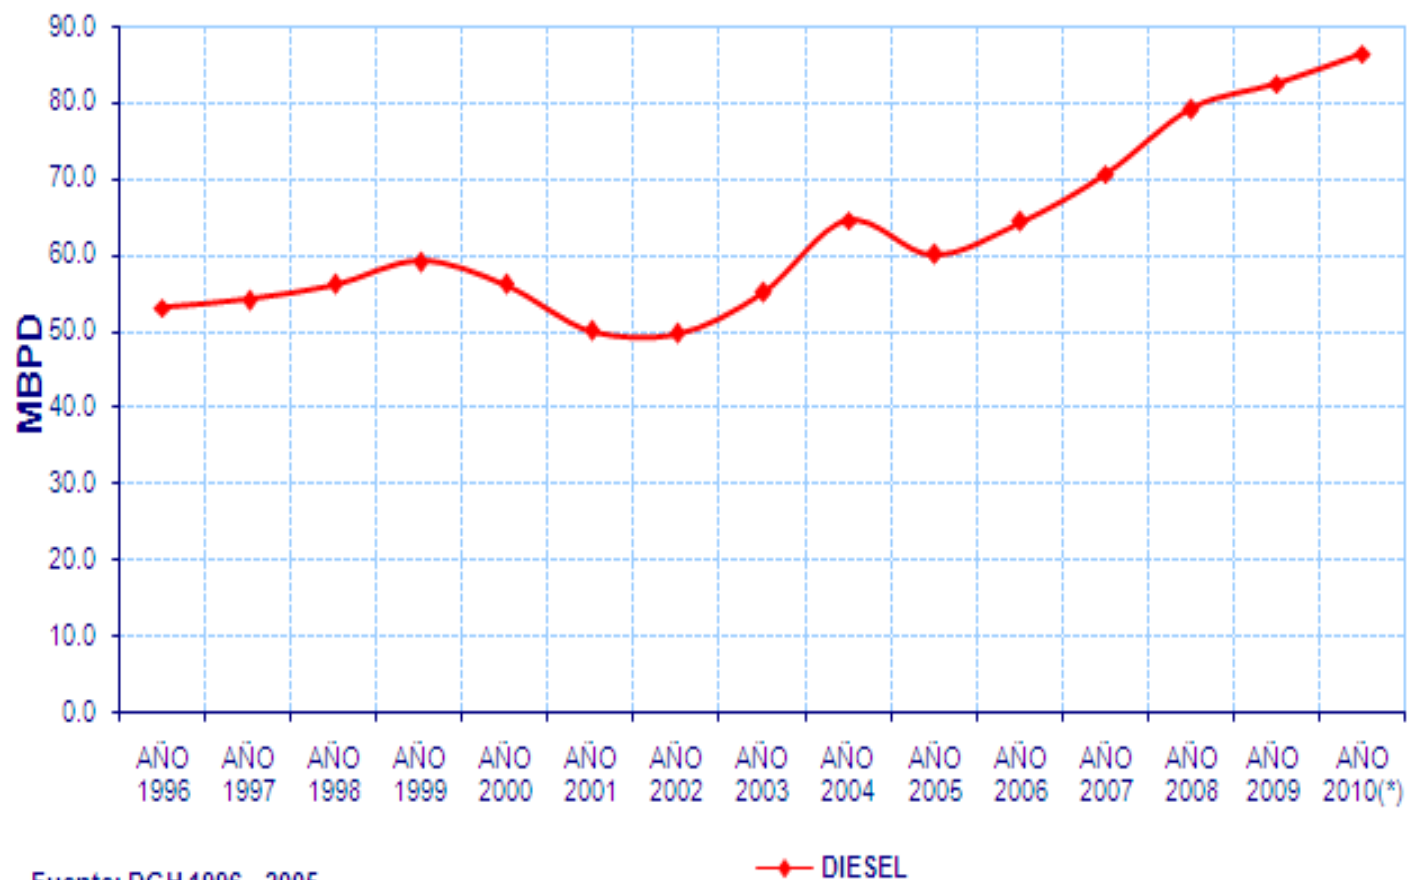

**DEMANDA TOTAL DE DIESEL**

AÑO	DIESEL
AÑO 1996	53.00
AÑO 1997	54.00
AÑO 1998	56.00
AÑO 1999	59.00
AÑO 2000	56.00
AÑO 2001	50.00
AÑO 2002	49.50
AÑO 2003	55.00
AÑO 2004	64.50
AÑO 2005	60.02
AÑO 2006	64.31
AÑO 2007	70.53
AÑO 2008	79.09
AÑO 2009	82.40
AÑO 2010(*)	86.38

(\*) Actualizado Noviembre del 2010

Unidad: Miles de Barriles/Día

**EVOLUCIÓN DE DIESEL 1996-2010**

 Fuente: DGH 1996 – 2005  
 Fuente: SCOP, SPIC 2006 - 2010  
 Actualizado al Mes de Noviembre del 2010