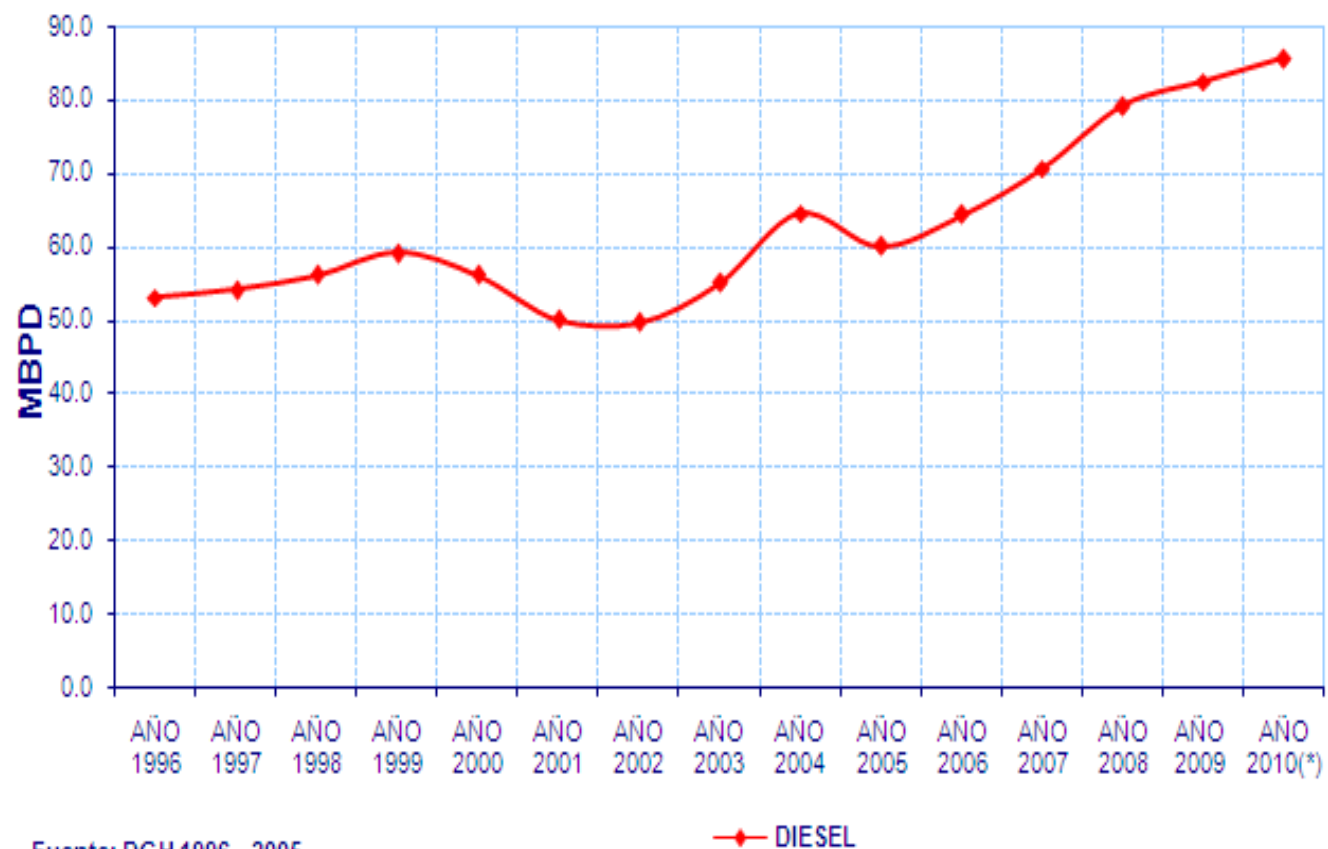

**DEMANDA TOTAL DE DIESEL**

AÑO	DIESEL
AÑO 1996	53.00
AÑO 1997	54.00
AÑO 1998	56.00
AÑO 1999	59.00
AÑO 2000	56.00
AÑO 2001	50.00
AÑO 2002	49.50
AÑO 2003	55.00
AÑO 2004	64.50
AÑO 2005	60.02
AÑO 2006	64.31
AÑO 2007	70.53
AÑO 2008	79.09
AÑO 2009	82.40
AÑO 2010(*)	85.54

(\*) Actualizado Setiembre del 2010

Unidad: Miles de Barriles/Día

**EVOLUCIÓN DE DIESEL 1996-2010**

 Fuente: DGH 1996 – 2005  
 Fuente: SCOP, SPIC 2006 - 2010  
 Actualizado al Mes de Setiembre del 2010